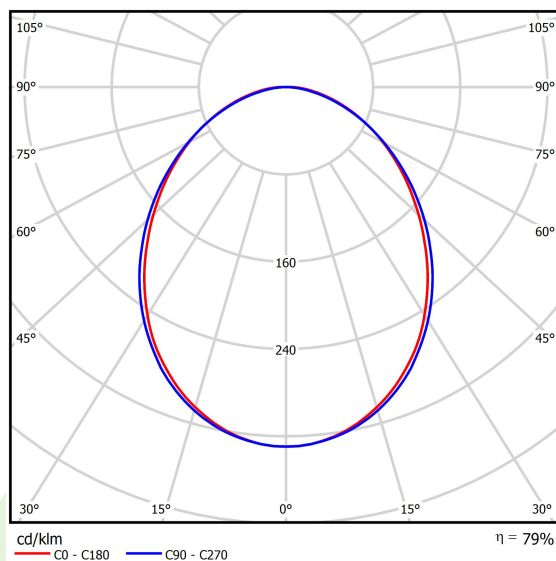

Informacje o produkcie

Kategoria	Oprawy nastropowe
Rodzina	ONLINE LED
Nazwa	ONLINE LED 7800 PLX E 34 830 / L-1692MM
Indeks	19.3090.0007.34

Dane świetlne i elektryczne

Typ źródła	LED
Strumień LED [lm]	7576
Moc LED [W]	39,9
Strumień oprawy [lm]	5977
Moc oprawy [W]	43,1
Skuteczność świetlna oprawy [lm/W]	138,7
Temperatura barwowa [K]	3000
CRI	>80
SDCM (źródła LED)	3
Kąt rozsyłu światła [°]	(C0-C180) / (C90-C270) - 93,8° / 96,6°
Klasa ochrony	I
Stopień szczelności	IP20
Zasilanie	220..240 V, 50..60 Hz
Żywotność LED [h]	100000 (1) / 147000 (2)
Lx/By	L80/B10 (1) / L70/B50 (2)
Temperatura otoczenia [°C]	5 ÷ 30
Zasilacz elektroniczny	standard (E)
Współczynnik mocy cos φ	>0,95
Obciążalność obwodów	15 (B10), 25 (B16), 24 (C10), 38 (C16)

Dane mechaniczne

Montaż	nastropowy i na zwieszakach
Materiał	aluminium
Kolor	RAL 9016 (biały)
Przesłona	PLX (opalizowane PMMA)
Odporność mechaniczna	IK04
Wymiary [mm]	1692 x 92 x 86

Fotometria

Akcesoria

Indeks 6E1-500KW34K-3