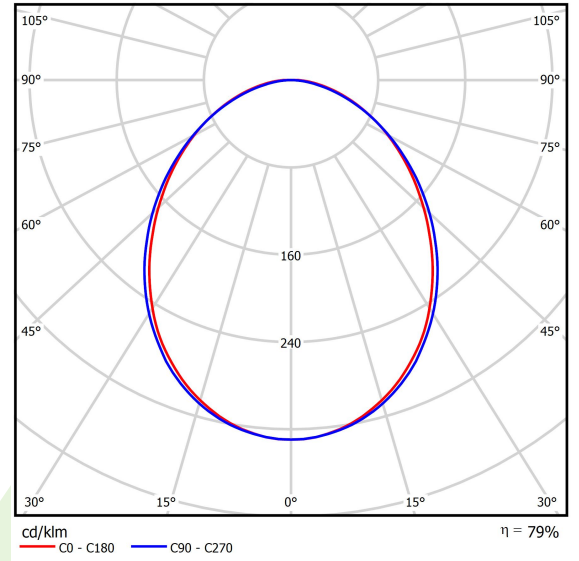

## Beschreibung

Innenbeleuchtung. Montage: Anbau an der Decke oder an Aufhängebügeln. Gehäuse aus Aluminium. Farbe - RAL 9016 (weiß). Abmessungen: 572 x 92 x 86 mm. Abdeckung: PLX (PMMA opal). Farbtemperatur 4000 K. SDCM=3. Farbwiedergabeindex CRI>80. Lebensdauer: 100000 (1) / 147000 (2) h L80/B10 (1) / L70/B50 (2). Leuchtenlichtstrom: 3602 lm. Gesamtleistungsaufnahme: 24,7 W. Lichtausbeute: 145,8 lm/W. Vorschaltgerät: Ein/Aus (E). Arbeitstemperaturbereich: 5 ÷ 30° C. Schutzart: IP20. Stoßfestigkeitsgrad: IK04. Schutzklasse: I.

## Technische Daten

Lichtquelle	<b>LED</b>
LED-Lichtstrom [lm]	<b>4565</b>
LED-Leistung [W]	<b>23,4</b>
Leuchtenlichtstrom [lm]	<b>3602</b>
Gesamtleistungsaufnahme [W]	<b>24,7</b>
Leuchten Lichtausbeute [lm/W]	<b>145,8</b>
Farbtemperatur [K]	<b>4000</b>
CRI	<b>&gt;80</b>
SDCM (LED-Quellen)	<b>3</b>
Abstrahlwinkel [°]	<b>(C0-C180) / (C90-C270) - 93,8° / 96,6°</b>
Schutzklasse	<b>I</b>
Schutzart	<b>IP20</b>
Netzspannung	<b>220..240 V, 50..60 Hz</b>
Lebensdauer [h]	<b>100000 (1) / 147000 (2)</b>
Lx/By	<b>L80/B10 (1) / L70/B50 (2)</b>
Umgebungstemperatur [°C]	<b>5 ÷ 30</b>
Betriebsgerät	<b>Ein/Aus (E)</b>
Leistungsfaktor cos φ	<b>&gt;0,95</b>
Belastbarkeit der Schaltung	<b>12 (B10), 19 (B16), 20 (C10), 32 (C16)</b>

## Technische Daten

Montageart	<b>Anbau an der Decke oder an Aufhängebügeln</b>
Leuchtenkörper	<b>Aluminium</b>
Leuchtenfarbe	<b>RAL 9016 (weiß)</b>
Abdeckung	<b>PLX (PMMA opal)</b>
Stoßfestigkeitsgrad	<b>IK04</b>
Abmessungen [mm]	<b>572 x 92 x 86</b>

## Lichtverteilung