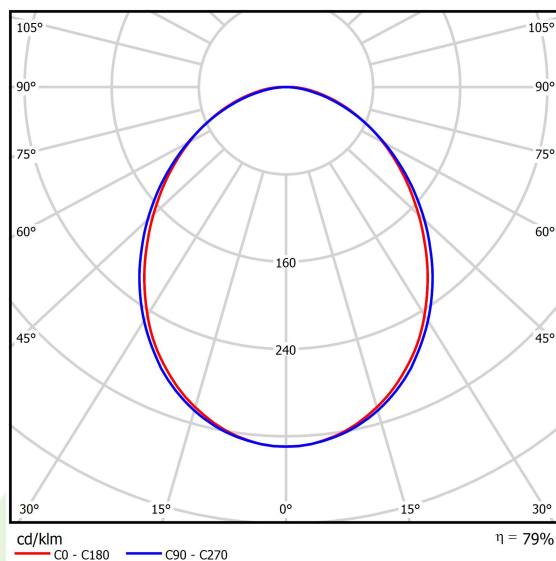

Informacje o produkcie

Kategoria	Oprawy nastropowe
Rodzina	ONLINE LED
Nazwa	ONLINE LED 4400 PLX E 34 830 / L-572MM
Indeks	19.3090.0003.34

Dane świetlne i elektryczne

Typ źródła	LED
Strumień LED [lm]	4406
Moc LED [W]	23,4
Strumień oprawy [lm]	3476
Moc oprawy [W]	24,7
Skuteczność świetlna oprawy [lm/W]	140,7
Temperatura barwowa [K]	3000
CRI	>80
SDCM (źródła LED)	3
Kąt rozsyłu światła [°]	(C0-C180) / (C90-C270) - 93,8° / 96,6°
Klasa ochrony	I
Stopień szczelności	IP20
Zasilanie	220..240 V, 50..60 Hz
Żywotność LED [h]	100000 (1) / 147000 (2)
Lx/By	L80/B10 (1) / L70/B50 (2)
Temperatura otoczenia [°C]	5 ÷ 30
Zasilacz elektroniczny	standard (E)
Współczynnik mocy cos φ	>0,95
Obciążalność obwodów	30 (B10), 48 (B16), 43 (C10), 70 (C16)

Dane mechaniczne

Montaż	nastropowy i na zwieszakach
Materiał	aluminium
Kolor	RAL 9016 (biały)
Przesłona	PLX (opalizowane PMMA)
Odporność mechaniczna	IK04
Wymiary [mm]	572 x 92 x 86

Fotometria

Akcesoria

Indeks 6E1-500KW34K-3