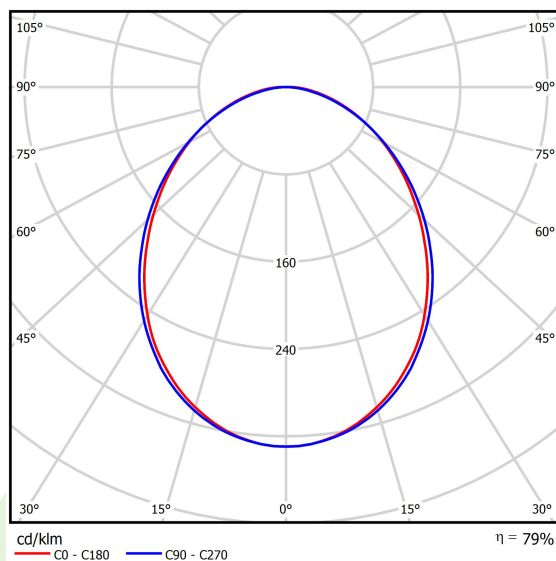

Informacje o produkcie

Kategoria	Oprawy nastropowe
Rodzina	ONLINE LED
Nazwa	ONLINE LED 2600 PLX E 24 840 / L-572MM
Indeks	19.3090.0002.24

Dane świetlne i elektryczne

Typ źródła	LED
Strumień LED [lm]	2617
Moc LED [W]	13,3
Strumień oprawy [lm]	2065
Moc oprawy [W]	14,4
Skuteczność świetlna oprawy [lm/W]	143,4
Temperatura barwowa [K]	4000
CRI	>80
SDCM (źródła LED)	3
Kąt rozsyłu światła [°]	(C0-C180) / (C90-C270) - 93,8° / 96,6°
Klasa ochrony	I
Stopień szczelności	IP20
Zasilanie	220..240 V, 50..60 Hz
Żywotność LED [h]	100000 (1) / 147000 (2)
Lx/By	L80/B10 (1) / L70/B50 (2)
Temperatura otoczenia [°C]	5 ÷ 30
Zasilacz elektroniczny	standard (E)
Współczynnik mocy cos φ	>0,95
Obciążalność obwodów	22 (B10), 34 (B16), 33 (C10), 54 (C16)

Dane mechaniczne

Montaż	nastropowy i na zwieszakach
Materiał	aluminium
Kolor	anodowane aluminium
Przesłona	PLX (opalizowane PMMA)
Odporność mechaniczna	IK04
Wymiary [mm]	572 x 92 x 86

Fotometria

Akcesoria