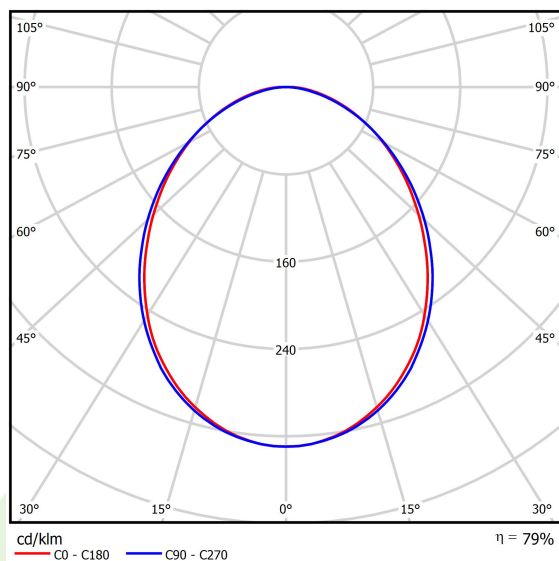

Produkt: ONLINE LED 2600 PLX E 34 830 / L-572MM**Indeks:** 19.3090.0001.34

Opis

Oprawa przystosowana do montażu na zwieszakach lub bezpośrednio na konstrukcji sufitu stałego. Korpus oprawy wykonany z anodowanego profilu aluminiowego. Oprawa wyposażona w wysokowydajne źródła światła LED. Przesłona wykonana z polimetakrylanu metylu w kolorze białym o przepuszczalności światła większej niż 70%. Optyka tworzy rozproszone światło w kształcie lambertowskim. Przesłona bez ramki montażowej, wyposażona w specjalnie uformowane zatrzaski pasujące do profilu aluminiowego oprawy. Oprawa o ochronie przed wnikaniem ciał stałych, pyłu i wilgoci - IP20.

Informacje o produkcie

Kategoria	Oprawy nastropowe
Rodzina	ONLINE LED
Nazwa	ONLINE LED 2600 PLX E 34 830 / L-572MM
Indeks	19.3090.0001.34

Dane świetlne i elektryczne

Typ źródła	LED
Strumień LED [lm]	2525
Moc LED [W]	13,3
Strumień oprawy [lm]	1992
Moc oprawy [W]	14,4
Skuteczność świetlna oprawy [lm/W]	138,3
Temperatura barwowa [K]	3000
CRI	>80
SDCM (źródła LED)	3
Kąt rozsyłu światła [°]	(C0-C180) / (C90-C270) - 93,8° / 96,6°
Klasa ochrony	I
Stopień szczelności	IP20
Zasilanie	220..240 V, 50..60 Hz
Żywotność LED [h]	100000 (1) / 147000 (2)
Lx/By	L80/B10 (1) / L70/B50 (2)
Temperatura otoczenia [°C]	5 ÷ 30
Zasilacz elektroniczny	standard (E)
Współczynnik mocy cos φ	>0,95
Obciążalność obwodów	46 (B10), 74 (B16), 72 (C10), 115 (C16)

Dane mechaniczne

Montaż	nastropowy i na zwieszakach
Materiał	aluminium
Kolor	RAL 9016 (biały)
Przesłona	PLX (opalizowane PMMA)
Odporność mechaniczna	IK04
Wymiary [mm]	572 x 92 x 86

Fotometria

Akcesoria

Indeks 6E1-500KW34K-3