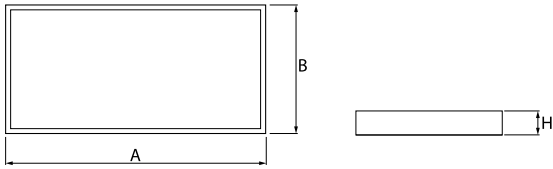

Technische Daten

Montageart	an Aufhängebügeln
Leuchtenkörper	Aluminium
Leuchtenfarbe	RAL 9016 (weiß)
Abdeckung	PLX (PMMA opal)
Stoßfestigkeitsgrad	IK04
Abmessungen [mm]	596 x 596 x 11

Lichtverteilung