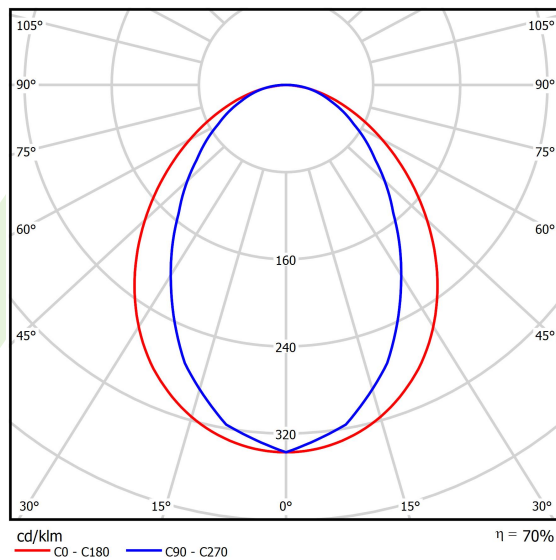

## Dane świetlne i elektryczne

Typ źródła	LED
Strumień LED [lm]	6608
Moc LED [W]	33,7
Strumień oprawy [lm]	4593
Moc oprawy [W]	35,3
Skuteczność świetlna oprawy [lm/W]	130,1
Temperatura barwowa [K]	3000
CRI	>80
SDCM (źródła LED)	3
Kąt rozsyłu światła [°]	(C0-C180) / (C90-C270) - 96° / 74,6°
Klasa ryzyka fotobiologicznego (PN-EN 62471)	RG0
Klasa ochrony	I
Stopień szczelności	IP20
Zasilanie	220..240 V, 50..60 Hz
Żywotność LED [h]	100000 (1) / 147000 (2)
Lx/By	L80/B10 (1) / L70/B50 (2)
Temperatura otoczenia [°C]	5 ÷ 30
Zasilacz elektroniczny	standard (E)
Współczynnik mocy cos φ	>0,95
Obciążalność obwodów	16 (B10), 26 (B16), 23 (C10), 37 (C16)

## Fotometria