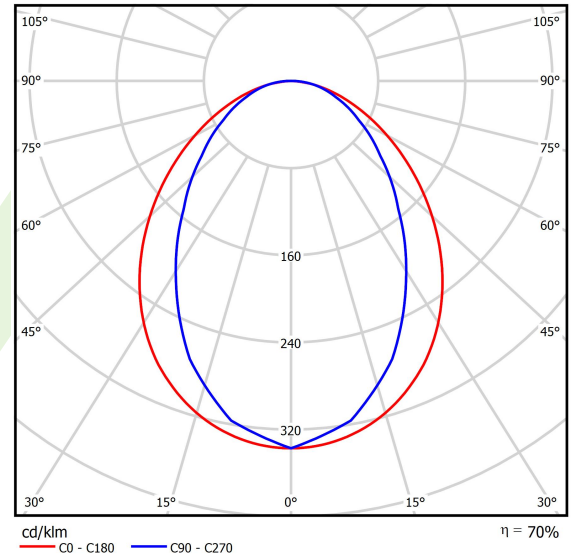

## Beschreibung

Innenbeleuchtung. Montage: Anbau an der Decke oder an Aufhängebügeln. Gehäuse aus Aluminium. Farbe - RAL 9010 (weiß). Abmessungen: 1694 x 36 x 63 mm. Abdeckung: PLX (PMMA opal). Farbtemperatur 3000 K. SDCM=3. Farbwiedergabeindex CRI>80. Lebensdauer: 100000 (1) / 147000 (2) h L80/B10 (1) / L70/B50 (2). Leuchtenlichtstrom: 4593 lm. Gesamtleistungsaufnahme: 35,3 W. Lichtausbeute: 130,1 lm/W. Vorschaltgerät: Ein/Aus (E). Arbeitstemperaturbereich: 5 ÷ 30° C. Schutzart: IP20. Stoßfestigkeitsgrad: IK04. Schutzklasse: I.

## Technische Daten

Lichtquelle	<b>LED</b>
LED-Lichtstrom [lm]	<b>6608</b>
LED-Leistung [W]	<b>33,7</b>
Leuchtenlichtstrom [lm]	<b>4593</b>
Gesamtleistungsaufnahme [W]	<b>35,3</b>
Leuchten Lichtausbeute [lm/W]	<b>130,1</b>
Farbtemperatur [K]	<b>3000</b>
CRI	<b>&gt;80</b>
SDCM (LED-Quellen)	<b>3</b>
Abstrahlwinkel [°]	<b>(C0-C180) / (C90-C270) - 96° / 74,6°</b>
Photobiologische Risikoklasse (IEC/EN 62471)	<b>RG0</b>
Schutzklasse	<b>I</b>
Schutzart	<b>IP20</b>
Netzspannung	<b>220..240 V, 50..60 Hz</b>
Lebensdauer [h]	<b>100000 (1) / 147000 (2)</b>
Lx/By	<b>L80/B10 (1) / L70/B50 (2)</b>
Umgebungstemperatur [°C]	<b>5 ÷ 30</b>
Betriebsgerät	<b>Ein/Aus (E)</b>
Leistungsfaktor cos φ	<b>&gt;0,95</b>
Belastbarkeit der Schaltung	<b>16 (B10), 26 (B16), 23 (C10), 37 (C16)</b>

## Technische Daten

Montageart	Anbau an der Decke oder an Aufhängebügeln
Leuchtenkörper	Aluminium
Leuchtenfarbe	RAL 9010 (weiß)
Abdeckung	PLX (PMMA opal)
Stoßfestigkeitsgrad	IK04
Gewicht [kg]	1,9
Abmessungen [mm]	1694 x 36 x 63

## Lichtverteilung