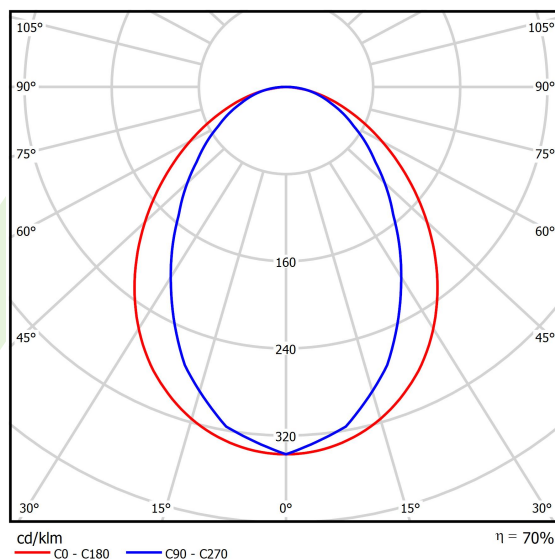

Informacje o produkcie

Kategoria	Oprawy nastropowe
Rodzina	ESSENCE LED
Nazwa	ESSENCE LED 5500 PLX E 33 840 / L-1414MM
Indeks	19.3081.0014.33

Dane świetlne i elektryczne

Typ źródła	LED
Strumień LED [lm]	5727
Moc LED [W]	29
Strumień oprawy [lm]	3981
Moc oprawy [W]	30,5
Skuteczność świetlna oprawy [lm/W]	130,5
Temperatura barwowa [K]	4000
CRI	>80
SDCM (źródła LED)	3
Kąt rozsyłu światła [°]	(C0-C180) / (C90-C270) - 96° / 74,6°
Klasa ryzyka fotobiologicznego (PN-EN 62471)	RG0
Klasa ochrony	I
Stopień szczelności	IP20
Zasilanie	220..240 V, 50..60 Hz
Żywotność LED [h]	100000 (1) / 147000 (2)
Lx/By	L80/B10 (1) / L70/B50 (2)
Temperatura otoczenia [°C]	5 ÷ 30
Zasilacz elektroniczny	standard (E)
Współczynnik mocy cos φ	>0,95
Obciążalność obwodów	30 (B10), 48 (B16), 43 (C10), 70 (C16)

Dane mechaniczne

Montaż	nastropowy i na zwieszakach
Materiał	aluminium
Kolor	RAL 9010 (biały)
Przesłona	PLX (opalizowane PMMA)
Odporność mechaniczna	IK04
Waga [kg]	1,77
Wymiary [mm]	1414 x 36 x 63

Fotometria