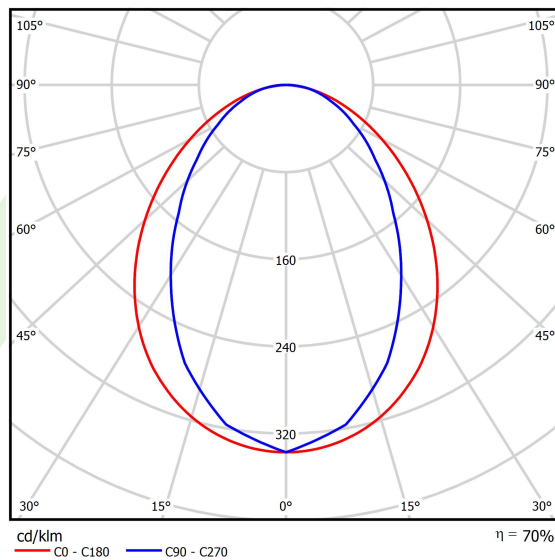

## Dane świetlne i elektryczne

Typ źródła	LED
Strumień LED [lm]	4565
Moc LED [W]	23,4
Strumień oprawy [lm]	3173
Moc oprawy [W]	24,7
Skuteczność świetlna oprawy [lm/W]	128,5
Temperatura barwowa [K]	4000
CRI	>80
SDCM (źródła LED)	3
Kąt rozsyłu światła [°]	(C0-C180) / (C90-C270) - 96° / 74,6°
Klasa ryzyka fotobiologicznego (PN-EN 62471)	RG0
Klasa ochrony	I
Stopień szczelności	IP20
Zasilanie	220..240 V, 50..60 Hz
Żywotność LED [h]	100000 (1) / 147000 (2)
Lx/By	L80/B10 (1) / L70/B50 (2)
Temperatura otoczenia [°C]	5 ÷ 30
Zasilacz elektroniczny	DIM DALI (EDD)
Współczynnik mocy cos φ	>0,95
Obciążalność obwodów	12 (B10), 20 (B16), 20 (C10), 32 (C16)

## Fotometria