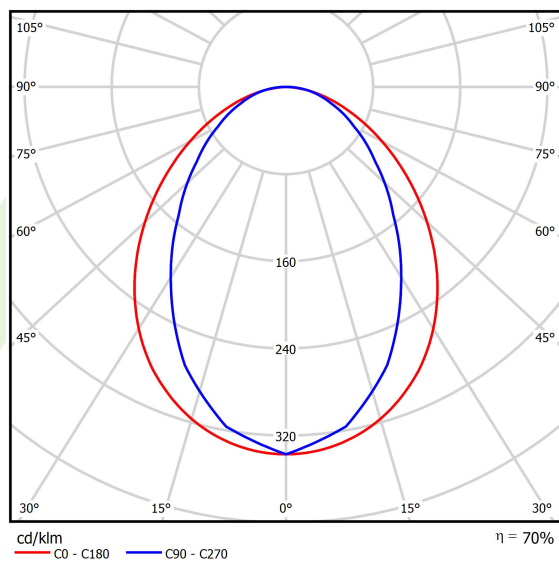

## Dane świetlne i elektryczne

Typ źródła	LED
Strumień LED [lm]	4565
Moc LED [W]	23,4
Strumień oprawy [lm]	3173
Moc oprawy [W]	24,7
Skuteczność świetlna oprawy [lm/W]	128,5
Temperatura barwowa [K]	4000
CRI	>80
SDCM (źródła LED)	3
Kąt rozsyłu światła [°]	(C0-C180) / (C90-C270) - 96° / 74,6°
Klasa ryzyka fotobiologicznego (PN-EN 62471)	RG0
Klasa ochrony	I
Stopień szczelności	IP20
Zasilanie	220..240 V, 50..60 Hz
Żywotność LED [h]	100000 (1) / 147000 (2)
Lx/By	L80/B10 (1) / L70/B50 (2)
Temperatura otoczenia [°C]	5 ÷ 30
Zasilacz elektroniczny	standard (E)
Współczynnik mocy cos φ	>0,95
Obciążalność obwodów	30 (B10), 48 (B16), 43 (C10), 70 (C16)

**Fotometria**