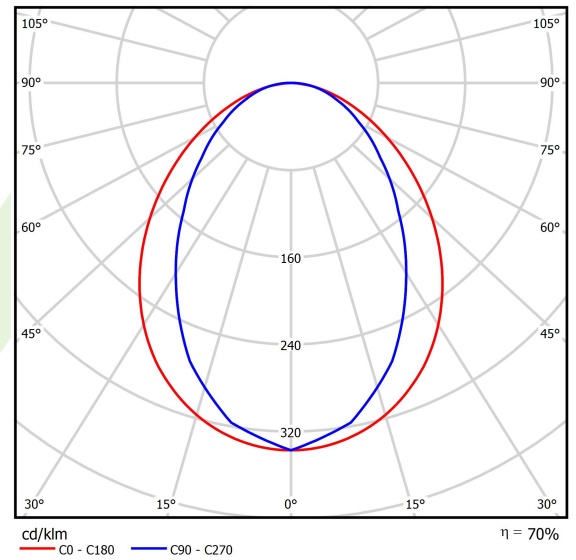

## Beschreibung

Innenbeleuchtung. Montage: Anbau an der Decke oder an Aufhängebügeln. Gehäuse aus Aluminium. Farbe - RAL 9010 (weiß). Abmessungen: 1134 x 36 x 63 mm. Abdeckung: PLX (PMMA opal). Farbtemperatur 3000 K. SDCM=3. Farbwiedergabeindex CRI>80. Lebensdauer: 100000 (1) / 147000 (2) h L80/B10 (1) / L70/B50 (2). Leuchtenlichtstrom: 3063 lm. Gesamtleistungsaufnahme: 24,7 W. Lichtausbeute: 124 lm/W. Vorschaltgerät: Ein/Aus (E). Arbeitstemperaturbereich: 5 ÷ 30° C. Schutzart: IP20. Stoßfestigkeitsgrad: IK04. Schutzklasse: I.

## Technische Daten

Lichtquelle	<b>LED</b>
LED-Lichtstrom [lm]	<b>4406</b>
LED-Leistung [W]	<b>23,4</b>
Leuchtenlichtstrom [lm]	<b>3063</b>
Gesamtleistungsaufnahme [W]	<b>24,7</b>
Leuchten Lichtausbeute [lm/W]	<b>124</b>
Farbtemperatur [K]	<b>3000</b>
CRI	<b>&gt;80</b>
SDCM (LED-Quellen)	<b>3</b>
Abstrahlwinkel [°]	<b>(C0-C180) / (C90-C270) - 96° / 74,6°</b>
Photobiologische Risikoklasse (IEC/EN 62471)	<b>RG0</b>
Schutzklasse	<b>I</b>
Schutzart	<b>IP20</b>
Netzspannung	<b>220..240 V, 50..60 Hz</b>
Lebensdauer [h]	<b>100000 (1) / 147000 (2)</b>
Lx/By	<b>L80/B10 (1) / L70/B50 (2)</b>
Umgebungstemperatur [°C]	<b>5 ÷ 30</b>
Betriebsgerät	<b>Ein/Aus (E)</b>
Leistungsfaktor cos φ	<b>&gt;0,95</b>
Belastbarkeit der Schaltung	<b>30 (B10), 48 (B16), 43 (C10), 70 (C16)</b>

## Technische Daten

Montageart	Anbau an der Decke oder an Aufhängebügeln
Leuchtenkörper	Aluminium
Leuchtenfarbe	RAL 9010 (weiß)
Abdeckung	PLX (PMMA opal)
Stoßfestigkeitsgrad	IK04
Gewicht [kg]	1,38
Abmessungen [mm]	1134 x 36 x 63

## Lichtverteilung