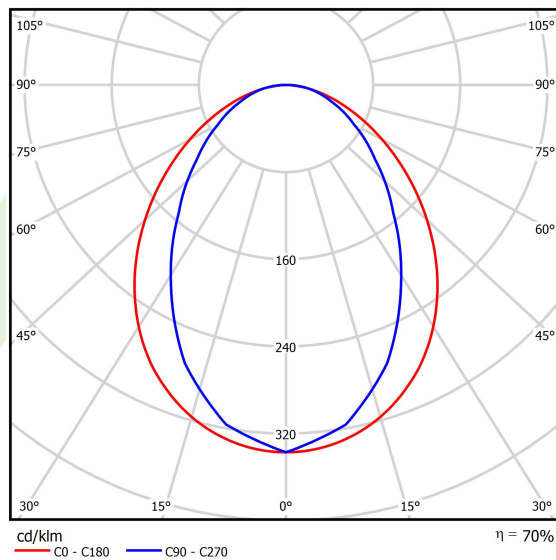

Informacje o produkcie

Kategoria	Oprawy nastropowe
Rodzina	ESSENCE LED
Nazwa	ESSENCE LED 3900 PLX E 33 840 / L-1694MM
Indeks	19.3081.0008.33

Dane świetlne i elektryczne

Typ źródła	LED
Strumień LED [lm]	3926
Moc LED [W]	20
Strumień oprawy [lm]	2729
Moc oprawy [W]	21,7
Skuteczność świetlna oprawy [lm/W]	125,8
Temperatura barwowa [K]	4000
CRI	>80
SDCM (źródła LED)	3
Kąt rozsyłu światła [°]	(C0-C180) / (C90-C270) - 96° / 74,6°
Klasa ryzyka fotobiologicznego (PN-EN 62471)	RG0
Klasa ochrony	I
Stopień szczelności	IP20
Zasilanie	220..240 V, 50..60 Hz
Żywotność LED [h]	100000 (1) / 147000 (2)
Lx/By	L80/B10 (1) / L70/B50 (2)
Temperatura otoczenia [°C]	5 ÷ 30
Zasilacz elektroniczny	standard (E)
Współczynnik mocy cos φ	>0,95
Obciążalność obwodów	30 (B10), 48 (B16), 43 (C10), 70 (C16)

Dane mechaniczne

Montaż	nastropowy i na zwieszakach
Materiał	aluminium
Kolor	RAL 9010 (biały)
Przesłona	PLX (opalizowane PMMA)
Odporność mechaniczna	IK04
Waga [kg]	1,9
Wymiary [mm]	1694 x 36 x 63

Fotometria