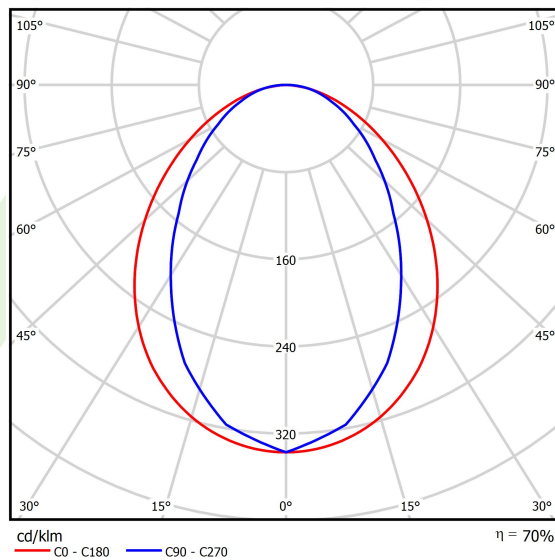

Informacje o produkcie

Kategoria	Oprawy nastropowe
Rodzina	ESSENCE LED
Nazwa	ESSENCE LED 3900 PLX E 33 830 / L-1694MM
Indeks	19.3081.0007.33

Dane świetlne i elektryczne

Typ źródła	LED
Strumień LED [lm]	3788
Moc LED [W]	20
Strumień oprawy [lm]	2633
Moc oprawy [W]	21,7
Skuteczność świetlna oprawy [lm/W]	121,3
Temperatura barwowa [K]	3000
CRI	>80
SDCM (źródła LED)	3
Kąt rozsyłu światła [°]	(C0-C180) / (C90-C270) - 96° / 74,6°
Klasa ryzyka fotobiologicznego (PN-EN 62471)	RG0
Klasa ochrony	I
Stopień szczelności	IP20
Zasilanie	220..240 V, 50..60 Hz
Żywotność LED [h]	100000 (1) / 147000 (2)
Lx/By	L80/B10 (1) / L70/B50 (2)
Temperatura otoczenia [°C]	5 ÷ 30
Zasilacz elektroniczny	standard (E)
Współczynnik mocy cos φ	>0,95
Obciążalność obwodów	30 (B10), 48 (B16), 43 (C10), 70 (C16)

Dane mechaniczne

Montaż	nastropowy i na zwieszakach
Materiał	aluminium
Kolor	RAL 9010 (biały)
Przesłona	PLX (opalizowane PMMA)
Odporność mechaniczna	IK04
Waga [kg]	1,9
Wymiary [mm]	1694 x 36 x 63

Fotometria