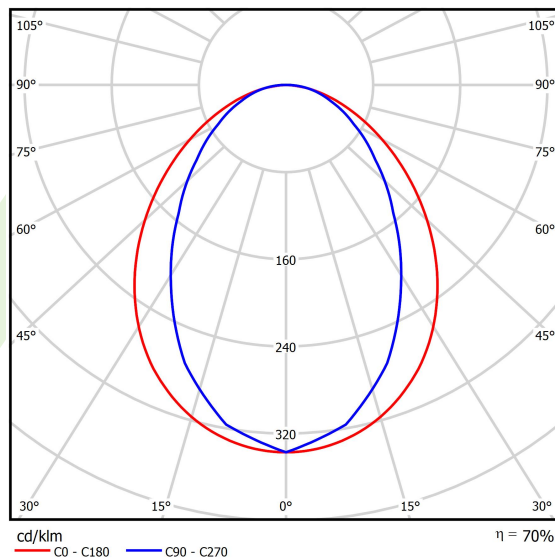

Dane mechaniczne

Montaż	nastropowy i na zwieszakach
Materiał	aluminium
Kolor	RAL 9006 (szary, metaliczna, drobna struktura)
Przesłona	PLX (opalizowane PMMA)
Odporność mechaniczna	IK04
Waga [kg]	1,2
Wymiary [mm]	854 x 36 x 63

Fotometria