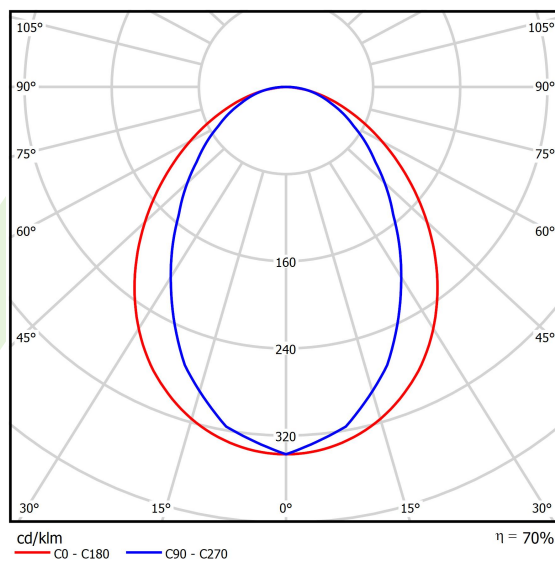

## Dane świetlne i elektryczne

Typ źródła	LED
Strumień LED [lm]	3436
Moc LED [W]	17,4
Strumień oprawy [lm]	2388
Moc oprawy [W]	19,2
Skuteczność świetlna oprawy [lm/W]	124,4
Temperatura barwowa [K]	4000
CRI	>80
SDCM (źródła LED)	3
Kąt rozsyłu światła [°]	(C0-C180) / (C90-C270) - 96° / 74,6°
Klasa ryzyka fotobiologicznego (PN-EN 62471)	RG0
Klasa ochrony	I
Stopień szczelności	IP20
Zasilanie	220..240 V, 50..60 Hz
Żywotność LED [h]	100000 (1) / 147000 (2)
Lx/By	L80/B10 (1) / L70/B50 (2)
Temperatura otoczenia [°C]	5 ÷ 30
Zasilacz elektroniczny	standard (E)
Współczynnik mocy cos φ	>0,95
Obciążalność obwodów	30 (B10), 48 (B16), 43 (C10), 70 (C16)

## Fotometria