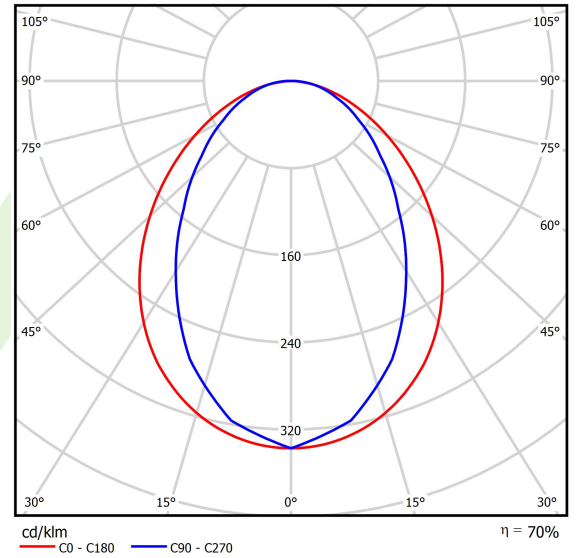

Technische Daten

Montageart	Anbau an der Decke oder an Aufhängebügeln
Leuchtenkörper	Aluminium
Leuchtenfarbe	RAL 9010 (weiß)
Abdeckung	PLX (PMMA opal)
Stoßfestigkeitsgrad	IK04
Gewicht [kg]	1,1
Abmessungen [mm]	854 x 36 x 63

Lichtverteilung