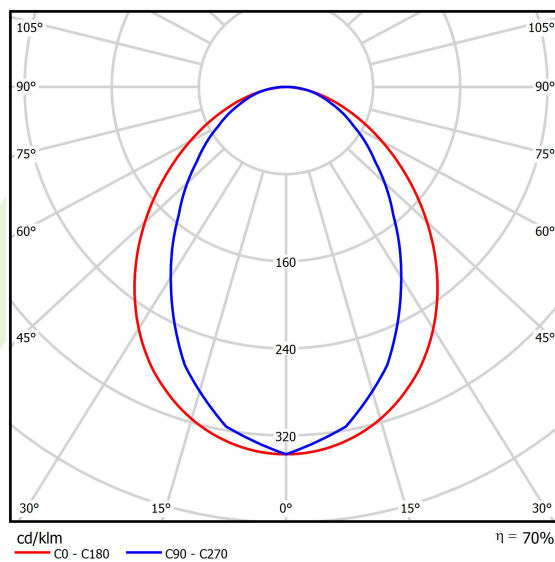

Dane mechaniczne

Montaż	nastropowy i na zwieszakach
Materiał	aluminium
Kolor	RAL 9006 (szary, metaliczna, drobna struktura)
Przesłona	PLX (opalizowane PMMA)
Odporność mechaniczna	IK04
Waga [kg]	1,2
Wymiary [mm]	854 x 36 x 63

Fotometria