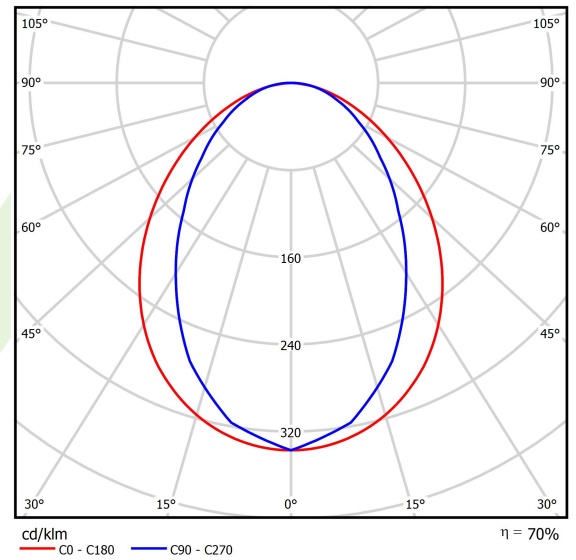

Technische Daten

Montageart	Anbau an der Decke oder an Aufhängebügeln
Leuchtenkörper	Aluminium
Leuchtenfarbe	RAL 9010 (weiß)
Abdeckung	PLX (PMMA opal)
Stoßfestigkeitsgrad	IK04
Gewicht [kg]	1,1
Abmessungen [mm]	854 x 36 x 63

Lichtverteilung