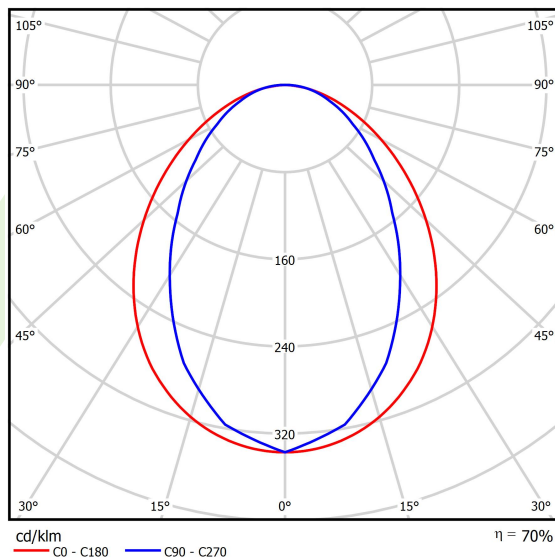

Informacje o produkcie

Kategoria	Oprawy nastropowe
Rodzina	ESSENCE LED
Nazwa	ESSENCE LED 2600 PLX E 33 830 / L-1134MM
Indeks	19.3081.0001.33

Dane świetlne i elektryczne

Typ źródła	LED
Strumień LED [lm]	2525
Moc LED [W]	13,3
Strumień oprawy [lm]	1755
Moc oprawy [W]	14,4
Skuteczność świetlna oprawy [lm/W]	121,9
Temperatura barwowa [K]	3000
CRI	>80
SDCM (źródła LED)	3
Kąt rozsyłu światła [°]	(C0-C180) / (C90-C270) - 96° / 74,6°
Klasa ryzyka fotobiologicznego (PN-EN 62471)	RG0
Klasa ochrony	I
Stopień szczelności	IP20
Zasilanie	220..240 V, 50..60 Hz
Żywotność LED [h]	100000 (1) / 147000 (2)
Lx/By	L80/B10 (1) / L70/B50 (2)
Temperatura otoczenia [°C]	5 ÷ 30
Zasilacz elektroniczny	standard (E)
Współczynnik mocy cos φ	>0,95
Obciążalność obwodów	22 (B10), 34 (B16), 33 (C10), 54 (C16)

Dane mechaniczne

Montaż	nastropowy i na zwieszakach
Materiał	aluminium
Kolor	RAL 9010 (biały)
Przesłona	PLX (opalizowane PMMA)
Odporność mechaniczna	IK04
Waga [kg]	1,4
Wymiary [mm]	1134 x 36 x 63

Fotometria