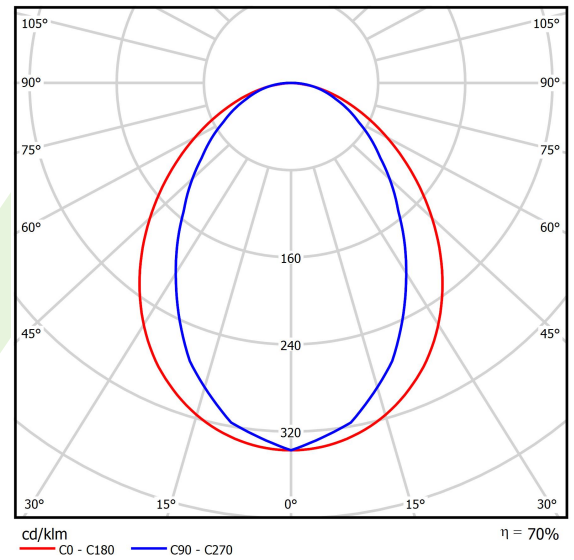

## Dane świetlne i elektryczne

Typ źródła	LED
Strumień LED [lm]	2525
Moc LED [W]	13,3
Strumień oprawy [lm]	1755
Moc oprawy [W]	14,4
Skuteczność świetlna oprawy [lm/W]	121,9
Temperatura barwowa [K]	3000
CRI	>80
SDCM (źródła LED)	3
Kąt rozsyłu światła [°]	(C0-C180) / (C90-C270) - 96° / 74,6°
Klasa ryzyka fotobiologicznego (PN-EN 62471)	RG0
Klasa ochrony	I
Stopień szczelności	IP20
Zasilanie	220..240 V, 50..60 Hz
Żywotność LED [h]	100000 (1) / 147000 (2)
Lx/By	L80/B10 (1) / L70/B50 (2)
Temperatura otoczenia [°C]	5 ÷ 30
Zasilacz elektroniczny	standard (E)
Współczynnik mocy cos φ	>0,95
Obciążalność obwodów	22 (B10), 34 (B16), 33 (C10), 54 (C16)

## Fotometria