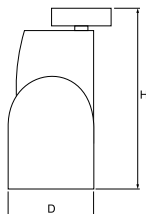

## Dane świetlne i elektryczne

Typ źródła	LED
Strumień LED [lm]	2335
Moc LED [W]	18
Strumień oprawy [lm]	1934
Moc oprawy [W]	23
Skuteczność świetlna oprawy [lm/W]	84,1
Temperatura barwowa [K]	3000
CRI	>80
SDCM (źródła LED)	2
Kąt rozsyłu światła [°]	(C0-C180) / (C90-C270) - 32,6° / 32,6°
Klasa ryzyka fotobiologicznego (PN-EN 62471)	RG1
Klasa ochrony	I
Stopień szczelności	IP20
Zasilanie	220..240 V, 50..60 Hz
Żywotność LED [h]	68000
Lx/By	L90/B10
Temperatura otoczenia [°C]	5 ÷ 30
Zasilacz elektroniczny	DIM DALI (EDD)
Współczynnik mocy cos φ	>0,95
Obciążalność obwodów	50 (B10), 80 (B16), 61 (C10), 98 (C16)

## Dane mechaniczne

Montaż	nastropowy za pomocą bazy sufitowej
Materiał	aluminium
Kolor	RAL 9005 (czarny)
Przesłona	szyba transparentna
Odporność mechaniczna	IK04
Wymiary [mm]	Ø130 x 275