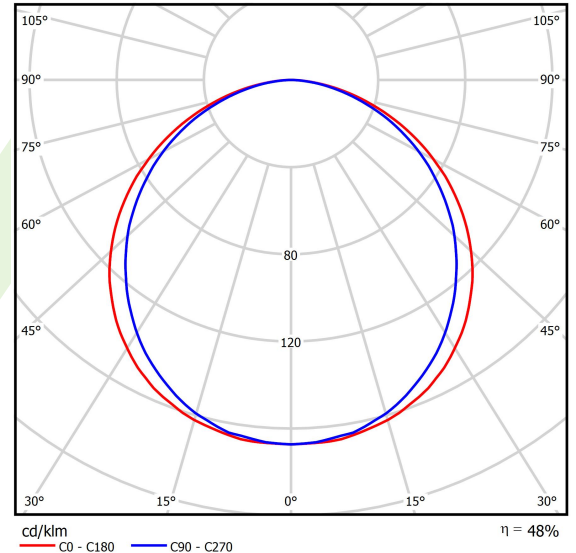

Technische Daten

Montageart	Einbauleuchte für Deckenmontage (fakultativ: Deckenanbaurahmen, Rahmen für Gipskartondecken)
Leuchtenkörper	Aluminium
Leuchtenfarbe	RAL 9016 (weiß)
Abdeckung	PLX (PMMA opal)
Stoßfestigkeitsgrad	IK04
Gewicht [kg]	3,61
Abmessungen [mm]	595 x 595 x 11

Lichtverteilung