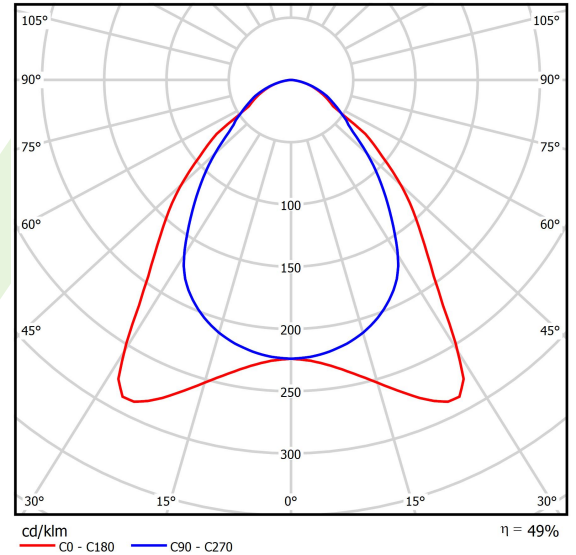

Technische Daten

Montageart	Einbauleuchte für Deckenmontage (fakultativ: Deckenanbaurahmen, Rahmen für Gipskartondecken)
Leuchtenkörper	Aluminium
Leuchtenfarbe	RAL 9016 (weiß)
Abdeckung	Micro-PRM (mikroprismatische aus PMMA)
Stoßfestigkeitsgrad	IK04
Gewicht [kg]	3,61
Abmessungen [mm]	595 x 595 x 11

Lichtverteilung

Zubehör

Index 2C1A7392-34R

Type EUROPANEL / RIM COMPACT LED
RECESSED ACCESSORIES 34 /
600X600

Index 01ARTLUNCW6

Type EUROPANEL / RIM COMPACT LED
SURFACE ACCESSORIES
STANDARD 34 / 600X600

Index 01ARTBLUNCW6

Type EUROPANEL / RIM COMPACT LED
SURFACE ACCESSORIES BASIC
34 / 600X600