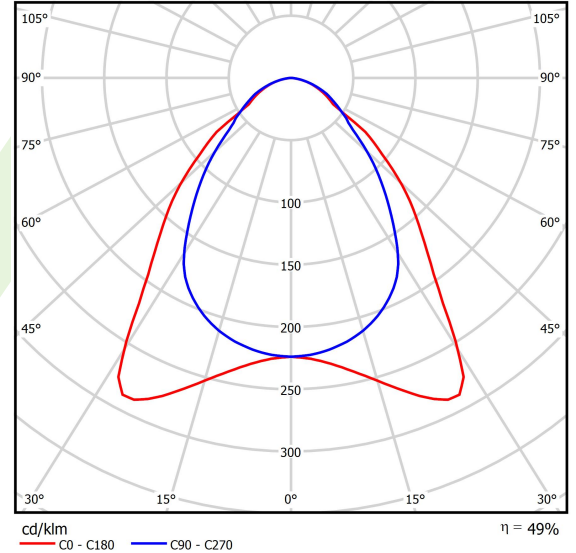

Technische Daten

Montageart	Einbauleuchte für Deckenmontage (fakultativ: Deckenanbaurahmen, Rahmen für Gipskartondecken)
Leuchtenkörper	Aluminium
Leuchtenfarbe	RAL 9016 (weiß)
Abdeckung	Micro-PRM (mikroprismatische aus PMMA)
Stoßfestigkeitsgrad	IK04
Gewicht [kg]	3,61
Abmessungen [mm]	595 x 595 x 11

Lichtverteilung

Zubehör

Index 2C1A7392-34R

Type EUROPANEL / RIM COMPACT LED
RECESSED ACCESSORIES 34 /
600X600

Index 01ARTLUNCW6

Type EUROPANEL / RIM COMPACT LED
SURFACE ACCESSORIES
STANDARD 34 / 600X600

Index 01ARTBLUNCW6

Type EUROPANEL / RIM COMPACT LED
SURFACE ACCESSORIES BASIC
34 / 600X600