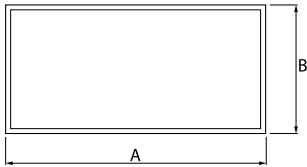

Produkt: EUROPANEL LED CIRCLE 4800 PLX E 34 IP20/44 840

Index: 19.3055.0008.34

Beschreibung

Innenbeleuchtung. Montage: Einbauleuchte für Deckenmontage (fakultativ: Deckenanbaurahmen, Rahmen für Gipskartondecken). Gehäuse aus Aluminium. Farbe - RAL 9016 (weiß). Abmessungen: 595 x 595 x 11 mm. Abdeckung: PLX (PMMA opal). Farbtemperatur 4000 K. SDCM=3. Farbwiedergabeindex CRI>80. Lebensdauer: 63000 h L70/B50. Leuchtenlichtstrom: 2436 lm. Gesamtleistungsaufnahme: 29,3 W. Lichtausbeute: 83,1 lm/W. Vorschaltgerät: Ein/Aus (E). Arbeitstemperaturbereich: 5 ÷ 30° C. Schutzart: IP20/44. Stoßfestigkeitsgrad: IK04. Schutzklasse: II.

Produktmerkmale

Kategorie	Einbauleuchten
Familie	EUROPANEL LED CIRCLE
Type	EUROPANEL LED CIRCLE 4800 PLX E 34 IP20/44 840
Index	19.3055.0008.34

Technische Daten

Lichtquelle	LED
LED-Lichtstrom [lm]	5095
LED-Leistung [W]	27
Leuchtenlichtstrom [lm]	2436
Gesamtleistungsaufnahme [W]	29,3
Leuchten Lichtausbeute [lm/W]	83,1
Farbtemperatur [K]	4000
CRI	>80
SDCM (LED-Quellen)	3
Abstrahlwinkel [°]	(C0-C180) / (C90-C270) - 115,8° / 108,6°
Photobiologische Risikoklasse (IEC/EN 62471)	RG0
Schutzklasse	II
Schutzart	IP20/44
Netzspannung	220..240 V, 50..60 Hz
Lebensdauer [h]	63000
Lx/By	L70/B50
Umgebungstemperatur [°C]	5 ÷ 30
Betriebsgerät	Ein/Aus (E)
Leistungsfaktor cos φ	>0,95
Belastbarkeit der Schaltung	39 (B10), 62 (B16), 65 (C10), 104 (C16)

Technische Daten

Montageart	Einbauleuchte für Deckenmontage (fakultativ: Deckenanbaurahmen, Rahmen für Gipskartondecken)
Leuchtenkörper	Aluminium
Leuchtenfarbe	RAL 9016 (weiß)
Abdeckung	PLX (PMMA opal)
Stoßfestigkeitsgrad	IK04
Gewicht [kg]	3,61
Abmessungen [mm]	595 x 595 x 11