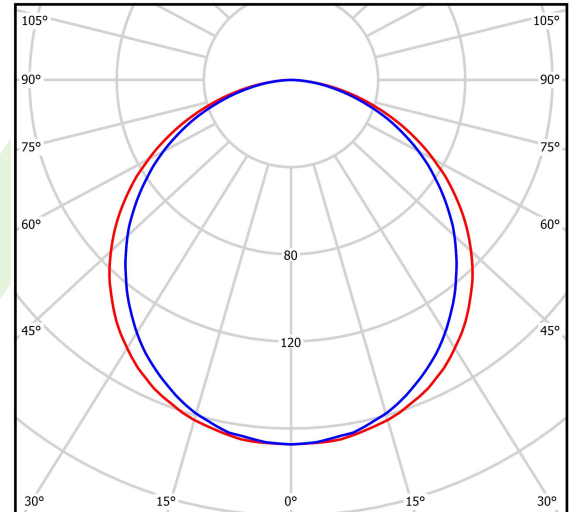

Produkt: EUROPANEL LED CIRCLE 4800 PLX E 34 IP20/44 840

Index: 19.3055.0008.34

Beschreibung

Innenbeleuchtung. Montage: Einbauleuchte für Deckenmontage (fakultativ: Deckenanbaurahmen, Rahmen für Gipskartondecken). Gehäuse aus Aluminium. Farbe - RAL 9016 (weiß). Abmessungen: 595 x 595 x 11 mm. Abdeckung: PLX (PMMA opal). Farbtemperatur 4000 K. SDCM=3. Farbwiedergabeindex CRI>80. Lebensdauer: 63000 h L70/B50. Leuchtenlichtstrom: 2436 lm. Gesamtleistungsaufnahme: 29,3 W. Lichtausbeute: 83,1 lm/W. Vorschaltgerät: Ein/Aus (E). Arbeitstemperaturbereich: 5 ÷ 30° C. Schutzart: IP20/44. Stoßfestigkeitsgrad: IK04. Schutzklasse: II.

Produktmerkmale

Kategorie	Einbauleuchten
Familie	EUROPANEL LED CIRCLE
Type	EUROPANEL LED CIRCLE 4800 PLX E 34 IP20/44 840
Index	19.3055.0008.34

Technische Daten

Lichtquelle	LED
LED-Lichtstrom [lm]	5095
LED-Leistung [W]	27
Leuchtenlichtstrom [lm]	2436
Gesamtleistungsaufnahme [W]	29,3
Leuchten Lichtausbeute [lm/W]	83,1
Farbtemperatur [K]	4000
CRI	>80
SDCM (LED-Quellen)	3
Abstrahlwinkel [°]	(C0-C180) / (C90-C270) - 115,8° / 108,6°
Photobiologische Risikoklasse (IEC/EN 62471)	RG0
Schutzklasse	II
Schutzart	IP20/44
Netzspannung	220..240 V, 50..60 Hz
Lebensdauer [h]	63000
Lx/By	L70/B50
Umgebungstemperatur [°C]	5 ÷ 30
Betriebsgerät	Ein/Aus (E)
Leistungsfaktor cos φ	>0,95
Belastbarkeit der Schaltung	39 (B10), 62 (B16), 65 (C10), 104 (C16)

Technische Daten

Montageart	Einbauleuchte für Deckenmontage (fakultativ: Deckenanbaurahmen, Rahmen für Gipskartondecken)
Leuchtenkörper	Aluminium
Leuchtenfarbe	RAL 9016 (weiß)
Abdeckung	PLX (PMMA opal)
Stoßfestigkeitsgrad	IK04
Gewicht [kg]	3,61
Abmessungen [mm]	595 x 595 x 11

Lichtverteilung

cd/km
 — C0 - C180 — C90 - C270

η = 48%

Zubehör

Index 2C1A7392-34R

Type EUROPANEL / RIM COMPACT LED
 RECESSED ACCESSORIES 34 /
 600X600

Index 01ARTLUNCW6

Type EUROPANEL / RIM COMPACT LED
 SURFACE ACCESSORIES
 STANDARD 34 / 600X600