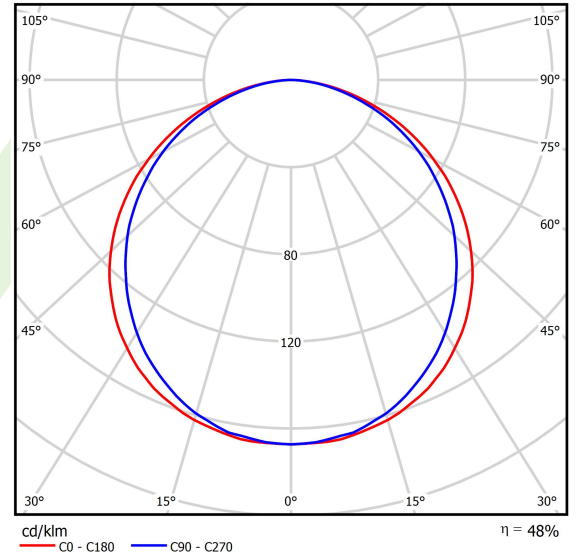

Technische Daten

Montageart	Einbauleuchte für Deckenmontage (fakultativ: Deckenanbaurahmen, Rahmen für Gipskartondecken)
Leuchtenkörper	Aluminium
Leuchtenfarbe	RAL 9016 (weiß)
Abdeckung	PLX (PMMA opal)
Stoßfestigkeitsgrad	IK04
Gewicht [kg]	3,61
Abmessungen [mm]	595 x 595 x 11

Lichtverteilung

Zubehör

Index 2C1A7392-34R

Type EUROPANEL / RIM COMPACT LED
RECESSED ACCESSORIES 34 /
600X600

Index 01ARTLUNCW6

Type EUROPANEL / RIM COMPACT LED
SURFACE ACCESSORIES
STANDARD 34 / 600X600

Index 01ARTBLUNCW6

Type EUROPANEL / RIM COMPACT LED
SURFACE ACCESSORIES BASIC
34 / 600X600