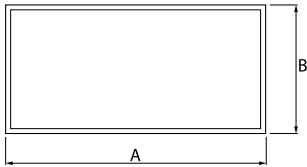

Produkt: EUROPANEL LED CIRCLE 4800 MICRO-PRM E 34 IP20/44 830

Index: 19.3055.0005.34

Beschreibung

Innenbeleuchtung. Montage: Einbauleuchte für Deckenmontage (fakultativ: Deckenanbaurahmen, Rahmen für Gipskartondecken). Gehäuse aus Aluminium. Farbe - RAL 9016 (weiß). Abmessungen: 595 x 595 x 11 mm. Abdeckung: Micro-PRM (mikroprismatische aus PMMA). Farbtemperatur 3000 K. SDCM=3. Farbwiedergabeindex CRI>80. Lebensdauer: 63000 h L70/B50. Leuchtenlichtstrom: 2364 lm. Gesamtleistungsaufnahme: 29,3 W. Lichtausbeute: 80,7 lm/W. Vorschaltgerät: Ein/Aus (E). Arbeitstemperaturbereich: 5 ÷ 30° C. Schutzart: IP20/44. Stoßfestigkeitsgrad: IK04. Schutzklasse: II.

Produktmerkmale

Kategorie	Einbauleuchten
Familie	EUROPANEL LED CIRCLE
Type	EUROPANEL LED CIRCLE 4800 MICRO-PRM E 34 IP20/44 830
Index	19.3055.0005.34

Technische Daten

Lichtquelle	LED
LED-Lichtstrom [lm]	4811
LED-Leistung [W]	27
Leuchtenlichtstrom [lm]	2364
Gesamtleistungsaufnahme [W]	29,3
Leuchten Lichtausbeute [lm/W]	80,7
Farbtemperatur [K]	3000
CRI	>80
SDCM (LED-Quellen)	3
Abstrahlwinkel [°]	(C0-C180) / (C90-C270) - 85,8° / 81,2°
Photobiologische Risikoklasse (IEC/EN 62471)	RG0
Schutzklasse	II
Schutzart	IP20/44
Netzspannung	220..240 V, 50..60 Hz
Lebensdauer [h]	63000
Lx/By	L70/B50
Umgebungstemperatur [°C]	5 ÷ 30
Betriebsgerät	Ein/Aus (E)
Leistungsfaktor cos φ	>0,95
Belastbarkeit der Schaltung	39 (B10), 62 (B16), 65 (C10), 104 (C16)

Technische Daten

Montageart	Einbauleuchte für Deckenmontage (fakultativ: Deckenanbaurahmen, Rahmen für Gipskartondecken)
Leuchtenkörper	Aluminium
Leuchtenfarbe	RAL 9016 (weiß)
Abdeckung	Micro-PRM (mikroprismatische aus PMMA)
Stoßfestigkeitsgrad	IK04
Gewicht [kg]	3,61
Abmessungen [mm]	595 x 595 x 11