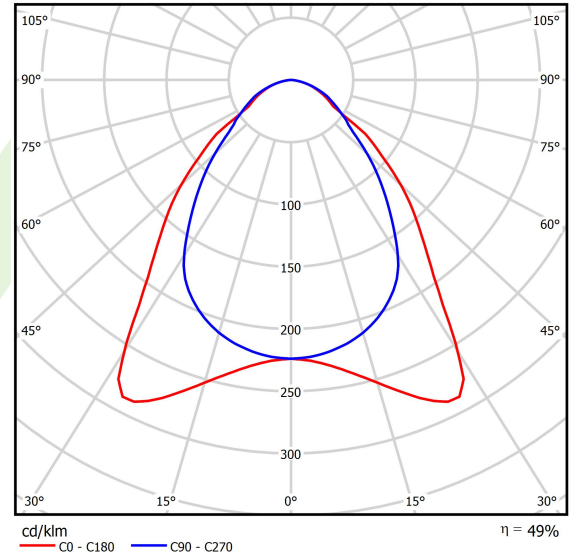

Technische Daten

Montageart	Einbauleuchte für Deckenmontage (fakultativ: Deckenanbaurahmen, Rahmen für Gipskartondecken)
Leuchtenkörper	Aluminium
Leuchtenfarbe	RAL 9016 (weiß)
Abdeckung	Micro-PRM (mikroprismatische aus PMMA)
Stoßfestigkeitsgrad	IK04
Gewicht [kg]	3,61
Abmessungen [mm]	595 x 595 x 11

Lichtverteilung