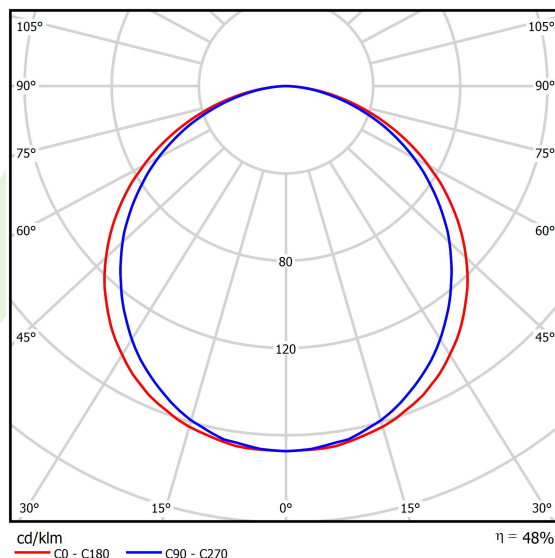

Dane mechaniczne

Montaż	do wbudowania w podwieszany sufit modułowy i gipsowo-kartonowy, nastropowo
Materiał	aluminium
Kolor	RAL 9016 (biały)
Przesłona	PLX (opalizowane PMMA)
Odporność mechaniczna	IK04
Waga [kg]	3,5
Wymiary [mm]	595 x 595 x 11

Fotometria

Akcesoria

Indeks 2C1A7392-34R

Nazwa EUROPANEL / RIM COMPACT LED RECESSED ACCESSORIES 34 / 600X600

Zdjęcie

Indeks 01ARTLUNCNW6

Nazwa EUROPANEL / RIM COMPACT LED SURFACE ACCESSORIES STANDARD 34 / 600X600

Zdjęcie

Indeks 01ARTBLUNCNW6

Nazwa EUROPANEL / RIM COMPACT LED SURFACE ACCESSORIES BASIC 34 / 600X600

Zdjęcie