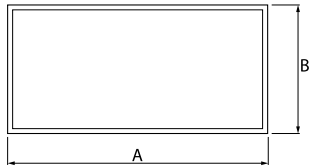

Produkt: EUROPANEL LED CIRCLE 3800 MICRO-PRM E 34 IP20/44 840

Index: 19.3055.0002.34

Beschreibung

Innenbeleuchtung. Montage: Einbauleuchte für Deckenmontage (fakultativ: Deckenanbaurahmen, Rahmen für Gipskartondecken). Gehäuse aus Aluminium. Farbe - RAL 9016 (weiß). Abmessungen: 595 x 595 x 11 mm. Abdeckung: Micro-PRM (mikroprismatische aus PMMA). Farbtemperatur 4000 K. SDCM=3. Farbwiedergabeindex CRI>80. Lebensdauer: 63000 h L70/B50. Leuchtenlichtstrom: 1795 lm. Gesamtleistungsaufnahme: 21 W. Lichtausbeute: 85,5 lm/W. Vorschaltgerät: Ein/Aus (E). Arbeitstemperaturbereich: 5 ÷ 30° C. Schutzart: IP20/44. Stoßfestigkeitsgrad: IK04. Schutzklasse: II.

Produktmerkmale

Kategorie	Einbauleuchten
Familie	EUROPANEL LED CIRCLE
Type	EUROPANEL LED CIRCLE 3800 MICRO-PRM E 34 IP20/44 840
Index	19.3055.0002.34

Technische Daten

Lichtquelle	LED
LED-Lichtstrom [lm]	3653
LED-Leistung [W]	19,3
Leuchtenlichtstrom [lm]	1795
Gesamtleistungsaufnahme [W]	21
Leuchten Lichtausbeute [lm/W]	85,5
Farbtemperatur [K]	4000
CRI	>80
SDCM (LED-Quellen)	3
Abstrahlwinkel [°]	(C0-C180) / (C90-C270) - 85,8° / 81,2°
Photobiologische Risikoklasse (IEC/EN 62471)	RG0
Schutzklasse	II
Schutzart	IP20/44
Netzspannung	220..240 V, 50..60 Hz
Lebensdauer [h]	63000
Lx/By	L70/B50
Umgebungstemperatur [°C]	5 ÷ 30
Betriebsgerät	Ein/Aus (E)
Leistungsfaktor cos φ	>0,95
Belastbarkeit der Schaltung	29 (B10), 47 (B16), 49 (C10), 79 (C16)

Technische Daten

Montageart	Einbauleuchte für Deckenmontage (fakultativ: Deckenanbaurahmen, Rahmen für Gipskartondecken)
Leuchtenkörper	Aluminium
Leuchtenfarbe	RAL 9016 (weiß)
Abdeckung	Micro-PRM (mikroprismatische aus PMMA)
Stoßfestigkeitsgrad	IK04
Gewicht [kg]	3,5
Abmessungen [mm]	595 x 595 x 11