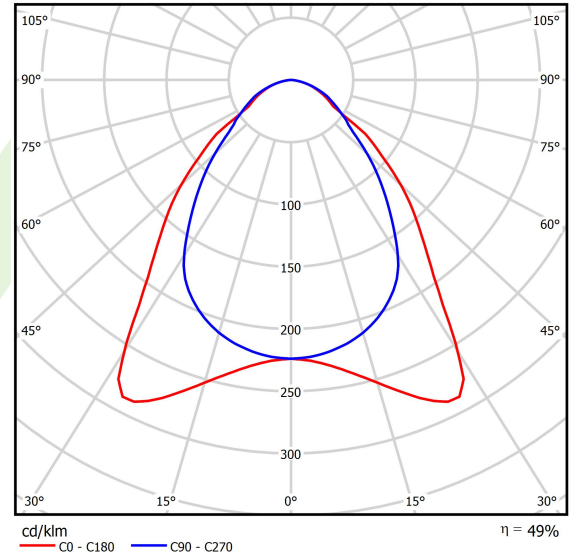

Technische Daten

Montageart	Einbauleuchte für Deckenmontage (fakultativ: Deckenanbaurahmen, Rahmen für Gipskartondecken)
Leuchtenkörper	Aluminium
Leuchtenfarbe	RAL 9016 (weiß)
Abdeckung	Micro-PRM (mikroprismatische aus PMMA)
Stoßfestigkeitsgrad	IK04
Gewicht [kg]	3,5
Abmessungen [mm]	595 x 595 x 11

Lichtverteilung