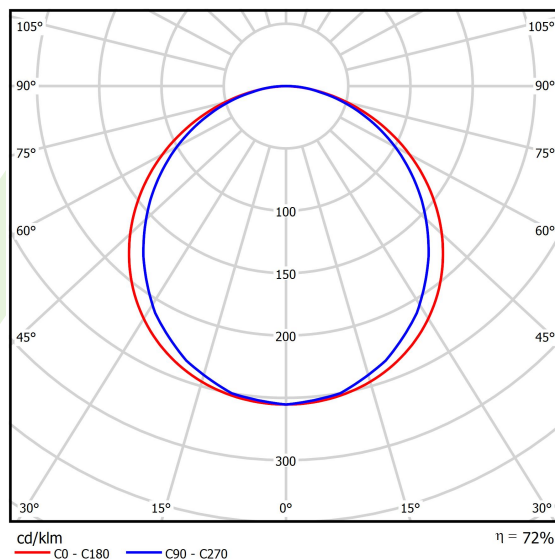

## Dane świetlne i elektryczne

Typ źródła	LED
Strumień LED [lm]	3479
Moc LED [W]	18
Strumień oprawy [lm]	2519
Moc oprawy [W]	21
Skuteczność świetlna oprawy [lm/W]	120
Temperatura barwowa [K]	4000
CRI	>80
SDCM (źródła LED)	3
Kąt rozsyłu światła [°]	(C0-C180) / (C90-C270) - 115,4° / 107,6°
Klasa ryzyka fotobiologicznego (PN-EN 62471)	RG0
Klasa ochrony	II
Stopień szczelności	IP65
Zasilanie	220..240 V, 50..60 Hz
Żywotność LED [h]	63000 (1) / 53000 (2)
Lx/By	L70/B50 (1) / L80/B10 (2)
Temperatura otoczenia [°C]	5 ÷ 30
Zasilacz elektroniczny	standard (E)
Współczynnik mocy cos φ	>0,95
Obciążalność obwodów	29 (B10), 47 (B16), 49 (C10), 79 (C16)

## Fotometria