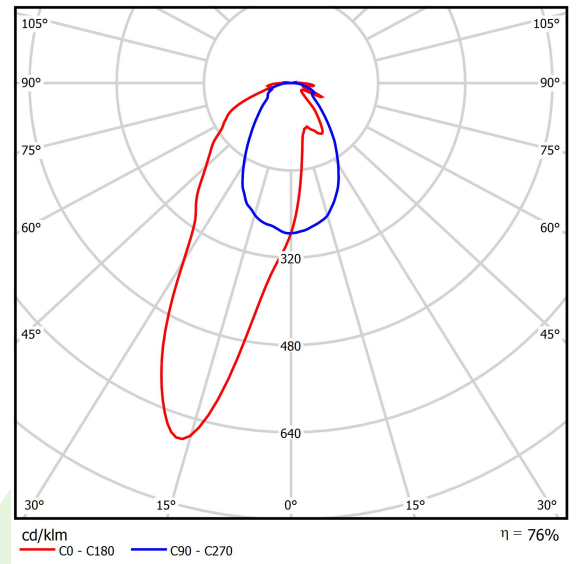

Lichtverteilung