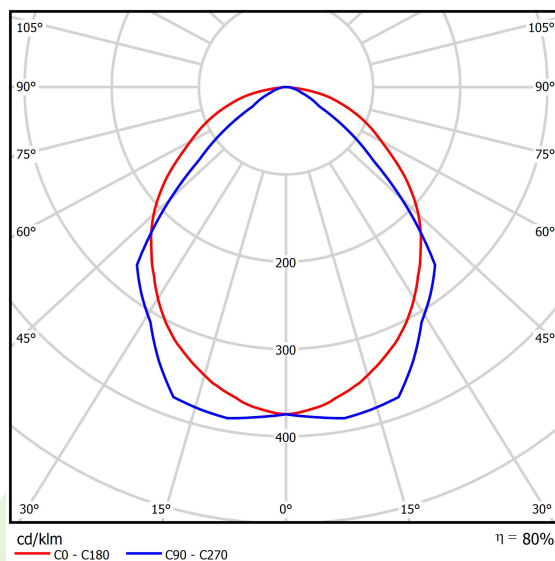

Fotometria