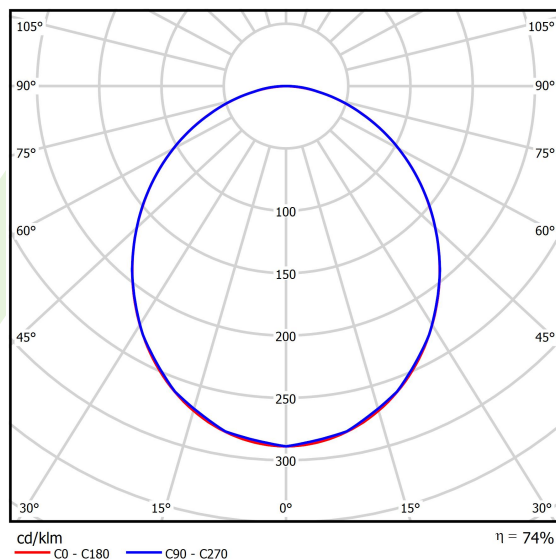

## Dane świetlne i elektryczne

Typ źródła	LED
Strumień LED [lm]	6848
Moc LED [W]	33,7
Strumień oprawy [lm]	5070
Moc oprawy [W]	35,3
Skuteczność świetlna oprawy [lm/W]	143,6
Temperatura barwowa [K]	4000
CRI	>80
SDCM (źródła LED)	3
Kąt rozsyłu światła [°]	(C0-C180) / (C90-C270) - 102,8° / 102,8°
Klasa ryzyka fotobiologicznego (PN-EN 62471)	RG0
Klasa ochrony	I
Stopień szczelności	IP20/44
Zasilanie	220..240 V, 50..60 Hz
Żywotność LED [h]	100000 (1) / 147000 (2)
Lx/By	L80/B10 (1) / L70/B50 (2)
Temperatura otoczenia [°C]	5 ÷ 30
Zasilacz elektroniczny	standard (E)
Współczynnik mocy cos φ	>0,95
Obciążalność obwodów	16 (B10), 25 (B16), 26(C10), 42 (C16)

## Fotometria