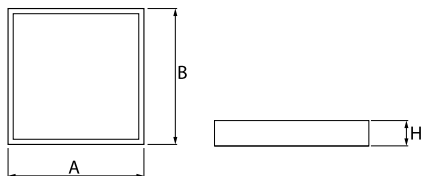

## Dane mechaniczne

Montaż	do wbudowania w podwieszany sufit modułowy
Materiał	blacha stalowa
Kolor	biały
Przesłona	PLX (opalizowane PMMA)
Odporność mechaniczna	IK04
Waga [kg]	4,18
Wymiary [mm]	596 x 596 x 90