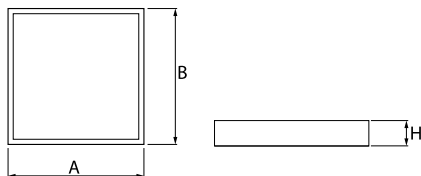

## Dane świetlne i elektryczne

Typ źródła	LED
Strumień LED [lm]	6543
Moc LED [W]	33,3
Strumień oprawy [lm]	4844
Moc oprawy [W]	34,8
Skuteczność świetlna oprawy [lm/W]	139,2
Temperatura barwowa [K]	4000
CRI	>80
SDCM (źródła LED)	3
Kąt rozsyłu światła [°]	(C0-C180) / (C90-C270) - 102,8° / 102,8°
Klasa ryzyka fotobiologicznego (PN-EN 62471)	RG0
Klasa ochrony	I
Stopień szczelności	IP20/44
Zasilanie	220..240 V, 50..60 Hz
Żywotność LED [h]	100000 (1) / 147000 (2)
Lx/By	L80/B10 (1) / L70/B50 (2)
Temperatura otoczenia [°C]	5 ÷ 30
Zasilacz elektroniczny	standard (E)
Współczynnik mocy cos φ	>0,95
Obciążalność obwodów	22 (B10), 34 (B16), 33 (C10), 54 (C16)

## Dane mechaniczne

Montaż	do wbudowania w podwieszany sufit modułowy
Materiał	blacha stalowa
Kolor	biały
Przesłona	PLX (opalizowane PMMA)
Odporność mechaniczna	IK04
Waga [kg]	4,68
Wymiary [mm]	596 x 596 x 90