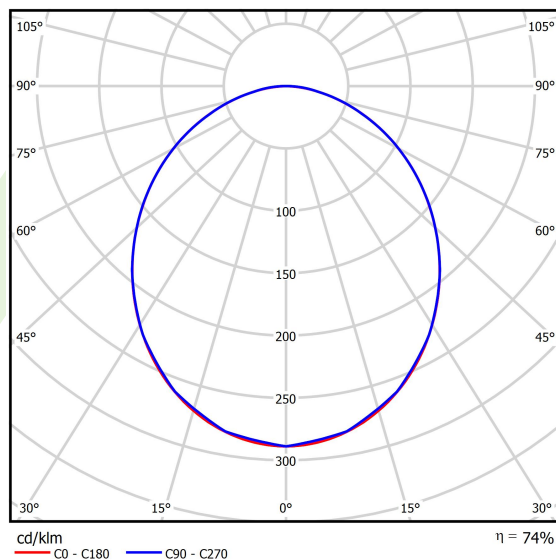

## Dane świetlne i elektryczne

Typ źródła	LED
Strumień LED [lm]	6543
Moc LED [W]	33,3
Strumień oprawy [lm]	4844
Moc oprawy [W]	34,8
Skuteczność świetlna oprawy [lm/W]	139,2
Temperatura barwowa [K]	4000
CRI	>80
SDCM (źródła LED)	3
Kąt rozsyłu światła [°]	(C0-C180) / (C90-C270) - 102,8° / 102,8°
Klasa ryzyka fotobiologicznego (PN-EN 62471)	RG0
Klasa ochrony	I
Stopień szczelności	IP20/44
Zasilanie	220..240 V, 50..60 Hz
Żywotność LED [h]	100000 (1) / 147000 (2)
Lx/By	L80/B10 (1) / L70/B50 (2)
Temperatura otoczenia [°C]	5 ÷ 30
Zasilacz elektroniczny	standard (E)
Współczynnik mocy cos φ	>0,95
Obciążalność obwodów	22 (B10), 34 (B16), 33 (C10), 54 (C16)

## Fotometria