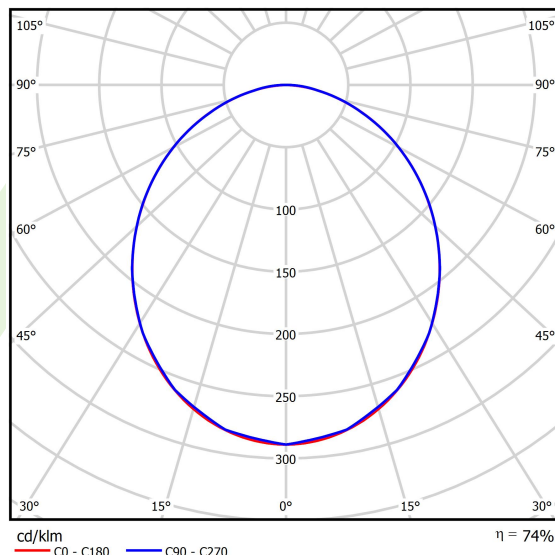

Akcesoria

Indeks 2C1A7392-34R

Nazwa EUROPANEL / RIM COMPACT
LED RECESSED
ACCESSORIES 34 / 600X600

Zdjęcie