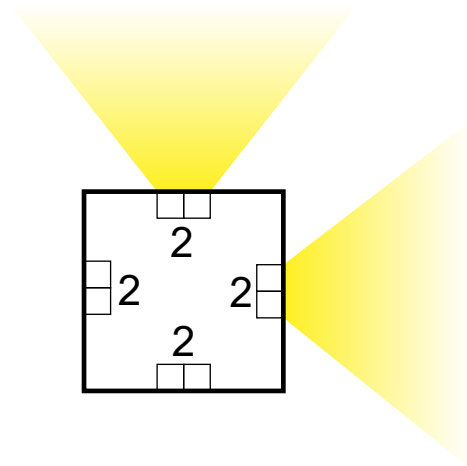

Kubik Pole LED 2/2/2/2