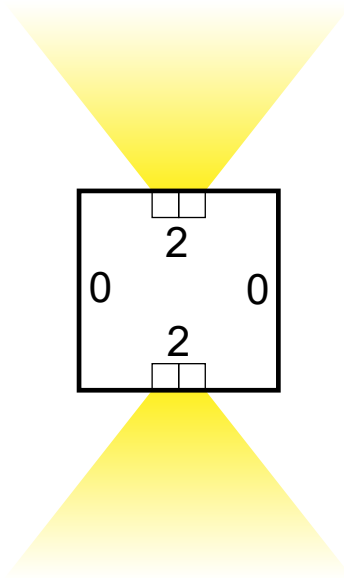

Dodatkowe informacje / Additional information / Zusätzliche Informationen:

Objaśnienia dotyczące znakowania dystrybucji światła i ilości soczewek w nazwie produktu.
Clarifications on the labeling of the light distribution and the number of LED lenses in the product name.
Erläuterungen zur Kennzeichnung der Lichtverteilung und zur Anzahl der LED-Linsen im Produktnamen.

Kubik Pole LED 2/0/2/0