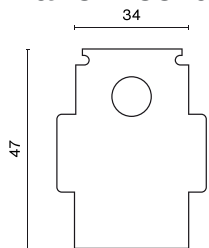

Informacje o produkcie

Kategoria	Projekторы
Rodzina	48V TRACKS
Nazwa	48V End Cap Recessed Black PRO-RN132-B
Indeks	4PGPRO-RN132-B
EAN	PRO-RN132-B

Dane świetlne i elektryczne

Zasilanie

48 V DC

Dane mechaniczne

Kolor

czarny

Wymiary [mm]

34 x 47