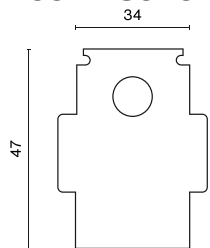

Produkt: 48V End Cap Recessed Black PRO-RN132-B

Index: 4PGPRO-RN132-B

Beschreibung

Produkt für den Innenbereich. Farbe - schwarz. Abmessungen: 34 x 47 mm. Netzspannung 48 V DC.

Produktmerkmale

Kategorie	Strahler
Familie	48V TRACKS
Name	48V End Cap Recessed Black PRO-RN132-B
Index	4PGPRO-RN132-B
EAN	PRO-RN132-B

Technische Daten

Netzspannung

48 V DC

Technische Daten

Leuchtenfarbe

schwarz

Abmessungen [mm]

34 x 47