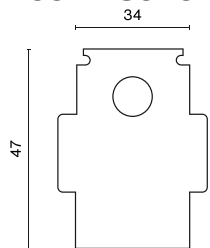

Produkt: 48V End Cap Recessed Black PRO-RN132-B

Index: 4PGPRO-RN132-B

Beschreibung

Produkt für den Innenbereich. Farbe - schwarz. Abmessungen: 34 x 47 mm. Netzspannung 48 V DC.

Produktmerkmale

Kategorie	Strahler
Familie	48V TRACKS
Type	48V End Cap Recessed Black PRO-RN132-B
Index	4PGPRO-RN132-B
EAN	PRO-RN132-B

Technische Daten

Netzspannung

48 V DC

Technische Daten

Leuchtenfarbe

schwarz

Abmessungen [mm]

34 x 47