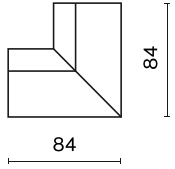

48 V DC

Dane mechaniczne

Kolor

czarny

Wymiary [mm]

81 x 81