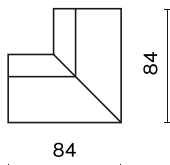

Dane mechaniczne

Kolor	czarny
Wymiary [mm]	81 x 81