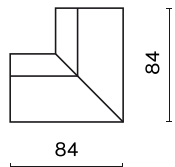

48 V DC

Dane mechaniczne

Kolor

czarny

Wymiary [mm]

81 x 81