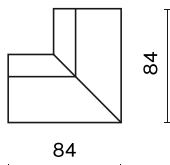

## Dane mechaniczne

Kolor	<b>czarny</b>
Wymiary [mm]	<b>81 x 81</b>