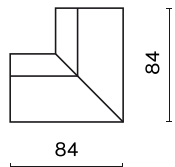

Technische Daten