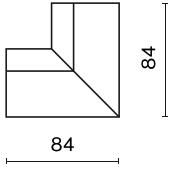

Technische Daten