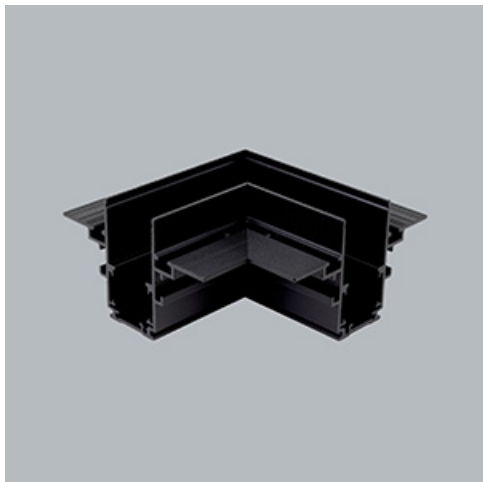

Produkt: 48V L Profile Connector Flat Right Recessed Black PRO-RN135FR-B**Indeks:** 4PGPRO-RN135FR-B

Opis

Informacje o produkcie

Kategoria	Projektory
Rodzina	48 V TRACKS
Nazwa	48V L Profile Connector Flat Right Recessed Black PRO-RN135FR-B
Indeks	4PGPRO-RN135FR-B

Dane świetlne i elektryczne

Zasilanie	48 V DC
-----------	---------

Dane mechaniczne

Kolor	czarny
Wymiary [mm]	95 x 95