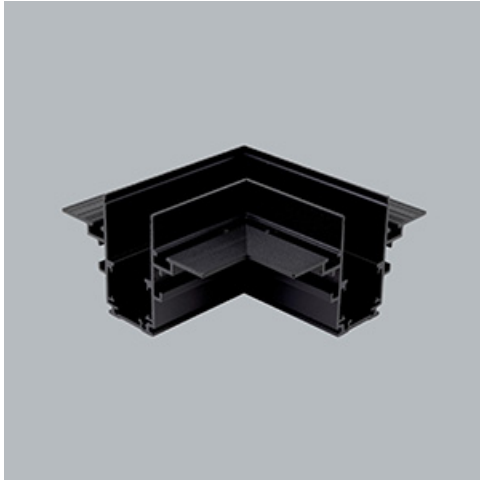

**Produkt:** 48V L Profile Connector Flat Right Recessed Black PRO-RN135FR-B

**Index:** 4PGPRO-RN135FR-B

## Beschreibung

Produkt für den Innenbereich. Farbe - schwarz. Abmessungen: 95 x 95 mm. Netzspannung 48 V DC.

## Produktmerkmale

Kategorie	<b>Strahler</b>
Familie	<b>48V TRACKS</b>
Type	<b>48V L Profile Connector Flat Right Recessed Black PRO-RN135FR-B</b>
Index	<b>4PGPRO-RN135FR-B</b>
EAN	<b>PRO-RN135FR-B</b>

## Technische Daten

Leuchtenfarbe

schwarz

Abmessungen [mm]

95 x 95