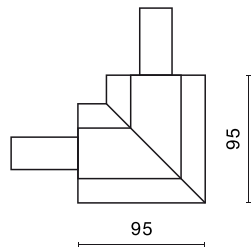

## Beschreibung

Produkt für den Innenbereich. Farbe - schwarz. Abmessungen: 95 x 95 mm. Netzspannung 48 V DC.

## Technische Daten

Leuchtenfarbe

schwarz

Abmessungen [mm]

95 x 95