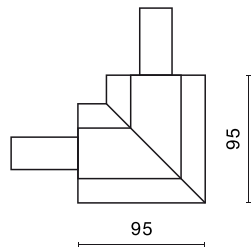

Produkt: 48V L Profile Connector Flat Right Recessed Black PRO-RN135FR-B

Index: 4PGPRO-RN135FR-B

Beschreibung

Produkt für den Innenbereich. Farbe - schwarz. Abmessungen: 95 x 95 mm. Netzspannung 48 V DC.

Produktmerkmale

Kategorie	Strahler
Familie	48V TRACKS
Name	48V L Profile Connector Flat Right Recessed Black PRO-RN135FR-B
Index	4PGPRO-RN135FR-B
EAN	PRO-RN135FR-B

Technische Daten

Netzspannung	48 V DC
--------------	----------------

Technische Daten

Leuchtenfarbe

schwarz

Abmessungen [mm]

95 x 95