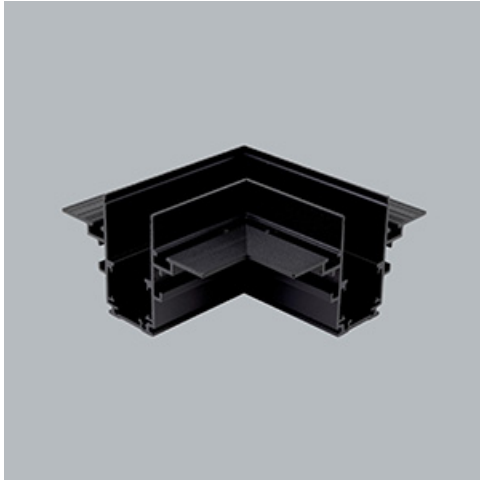

**Produkt:** 48V L Profile Connector Flat Right Recessed Black PRO-RN135FR-B

**Index:** 4PGPRO-RN135FR-B

## Beschreibung

Produkt für den Innenbereich. Farbe - schwarz. Abmessungen: 95 x 95 mm. Netzspannung 48 V DC.

## Technische Daten

Leuchtenfarbe	<b>schwarz</b>
Abmessungen [mm]	<b>95 x 95</b>