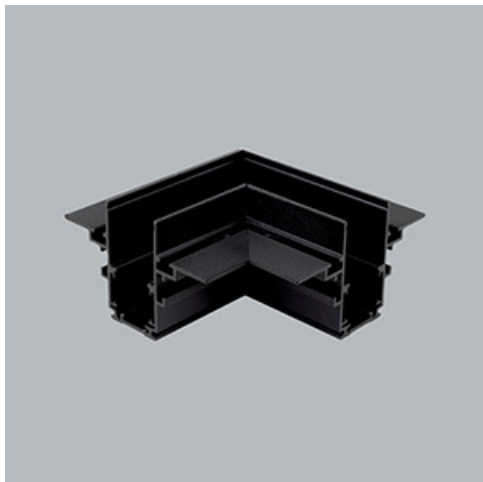

Produkt: 48V L Profile Connector Flat Left Recessed Black PRO-RN135FL-B**Indeks:** 4PGPRO-RN135FL-B

Opis

Informacje o produkcie

Kategoria	Projektory
Rodzina	48 V TRACKS
Nazwa	48V L Profile Connector Flat Left Recessed Black PRO-RN135FL-B
Indeks	4PGPRO-RN135FL-B

Dane świetlne i elektryczne

Zasilanie	48 V DC
-----------	---------

Dane mechaniczne

Kolor	czarny
Wymiary [mm]	95 x 95