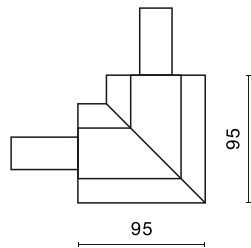

Produkt: 48V L Profile Connector Flat Left Recessed Black PRO-RN135FL-B

Index: 4PGPRO-RN135FL-B

Beschreibung

Produkt für den Innenbereich. Farbe - schwarz. Abmessungen: 95 x 95 mm. Netzspannung 48 V DC.

Produktmerkmale

Kategorie	Strahler
Familie	48V TRACKS
Type	48V L Profile Connector Flat Left Recessed Black PRO-RN135FL-B
Index	4PGPRO-RN135FL-B
EAN	PRO-RN135FL-B

Technische Daten

Netzspannung

48 V DC

Technische Daten

Leuchtenfarbe

schwarz

Abmessungen [mm]

95 x 95