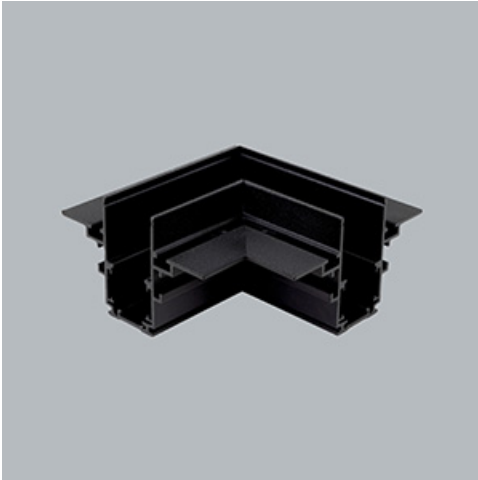

**Produkt:** 48V L Profile Connector Flat Left Recessed Black PRO-RN135FL-B

**Index:** 4PGPRO-RN135FL-B

## Beschreibung

Produkt für den Innenbereich. Farbe - schwarz. Abmessungen: 95 x 95 mm. Netzspannung 48 V DC.

## Produktmerkmale

Kategorie	<b>Strahler</b>
Familie	<b>48V TRACKS</b>
Name	<b>48V L Profile Connector Flat Left Recessed Black PRO-RN135FL-B</b>
Index	<b>4PGPRO-RN135FL-B</b>
EAN	<b>PRO-RN135FL-B</b>

## Technische Daten

Leuchtenfarbe

schwarz

Abmessungen [mm]

95 x 95