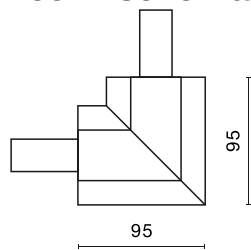

## Beschreibung

Produkt für den Innenbereich. Farbe - schwarz. Abmessungen: 95 x 95 mm. Netzspannung 48 V DC.

## Technische Daten

Leuchtenfarbe

schwarz

Abmessungen [mm]

95 x 95