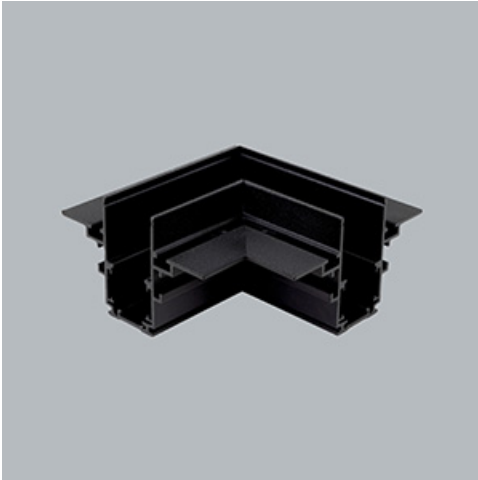

Produkt: 48V L Profile Connector Flat Left Recessed Black PRO-RN135FL-B

Index: 4PGPRO-RN135FL-B

Beschreibung

Produkt für den Innenbereich. Farbe - schwarz. Abmessungen: 95 x 95 mm. Netzspannung 48 V DC.

Produktmerkmale

Kategorie	Strahler
Familie	48V TRACKS
Type	48V L Profile Connector Flat Left Recessed Black PRO-RN135FL-B
Index	4PGPRO-RN135FL-B
EAN	PRO-RN135FL-B

Technische Daten

Netzspannung

48 V DC

Technische Daten

Leuchtenfarbe

schwarz

Abmessungen [mm]

95 x 95