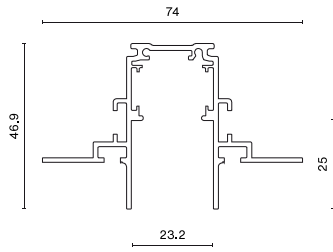

Dane mechaniczne