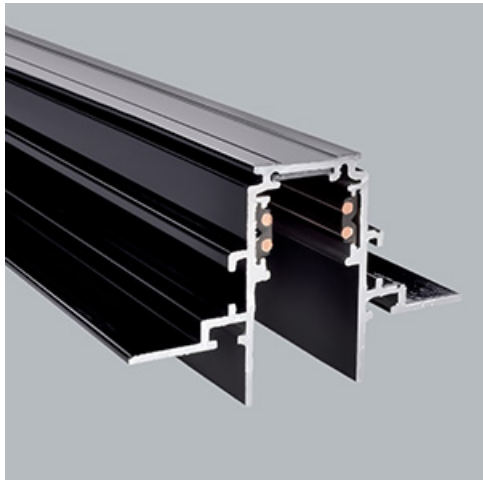

Produkt: 48V Track Recessed 2000mm Black PRO-RN120-B-PT**Indeks:** 4PGPRO-RN120-B-PT

Opis

System szyn 48V oferuje elastyczne i wszechstronne rozwiązanie do oświetlenia przestrzeni z pełną swobodą projektowania. System dostępny jest w trzech wersjach szyn, z których każda oferuje różne opcje instalacji: do wbudowania, natynkową lub zwieszaną. Dzięki różnym dostępnym oprawom oświetleniowym, od oświetlenia akcentującego po oświetlenie ogólne, projektanci mogą tworzyć zróżnicowane konfiguracje pasujące do szerokiego zakresu zastosowań. Przyjazny w użytkowaniu system pozwala końcowemu użytkownikowi na łatwą zmianę położenia opraw bez użycia narzędzi, aby sprostać zmieniającym się potrzebom, w łatwy i bezpieczny sposób ponieważ cały system działa na niskim napięciu. Oprawy są dostępne w wersjach 2700K, 3000K i 4000K, zapewniając doskonałe opcje temperatury barwowej. Oprawy dostępne są ze współczynnikiem CRI90 zapewniającym idealne odwzorowanie kolorów, a także wersję z UGR.

Informacje o produkcie

Kategoria	Projektory
Rodzina	48V TRACKS
Nazwa	48V Track Recessed 2000mm Black PRO-RN120-B-PT
Indeks	4PGPRO-RN120-B-PT
EAN	PRO-RN120-B-PT

Dane świetlne i elektryczne

Zasilanie

48 V DC

Dane mechaniczne

Kolor

czarny

Wymiary [mm]

2000 x 74 x 46,9