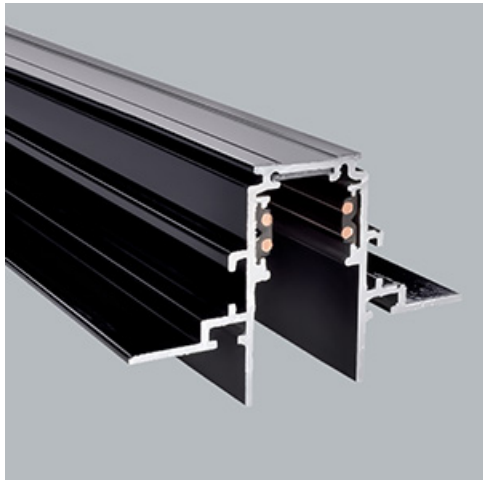

**Produkt:** 48V Track Recessed 2000mm Black PRO-RN120-B-PT**Indeks:** 4PGPRO-RN120-B-PT

## Opis

System szyn 48V oferuje elastyczne i wszechstronne rozwiązanie do oświetlania przestrzeni z pełną swobodą projektowania. System dostępny jest w trzech wersjach szyn, z których każda oferuje różne opcje instalacji: do wbudowania, natynkową lub zwieszoną. Dzięki różnym dostępnym oprawom oświetleniowym, od oświetlenia akcentującego po oświetlenie ogólne, projektanci mogą tworzyć zróżnicowane konfiguracje pasujące do szerokiego zakresu zastosowań. Przyjazny w użytkowaniu system pozwala końcowemu użytkownikowi na łatwą zmianę położenia opraw bez użycia narzędzi, aby sprostać zmieniającym się potrzebom, w łatwy i bezpieczny sposób ponieważ cały system działa na niskim napięciu. Oprawy są dostępne w wersjach 2700K, 3000K i 4000K, zapewniając doskonałe opcje temperatury barwowej. Oprawy dostępne są ze współczynnikiem CRI90 zapewniającym idealne odwzorowanie kolorów, a także wersję z UGR.

## Informacje o produkcie

Kategoria	Projekторы
Rodzina	48V TRACKS
Nazwa	48V Track Recessed 2000mm Black PRO-RN120-B-PT
Indeks	4PGPRO-RN120-B-PT
EAN	PRO-RN120-B-PT

## Dane mechaniczne

Kolor

czarny

Wymiary [mm]

2000 x 74 x 46,9