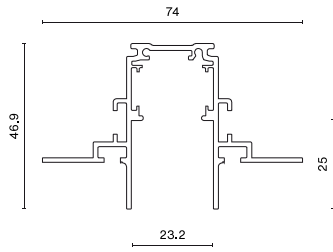

## Dane mechaniczne

Kolor

czarny

Wymiary [mm]

2000 x 74 x 46,9