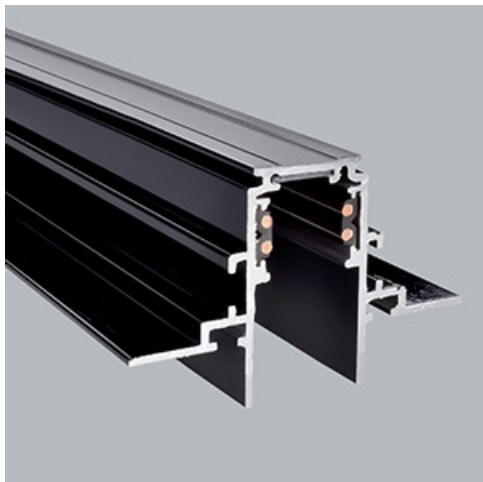

Produkt: 48V Track Recessed 2000mm Black PRO-RN120-B-PT**Indeks:** 4PGPRO-RN120-B-PT

Opis

System szyn 48V oferuje elastyczne i wszechstronne rozwiązanie do oświetlenia przestrzeni z pełną swobodą projektowania. System dostępny jest w trzech wersjach szyn, z których każda oferuje różne opcje instalacji: do wbudowania, natynkową lub zwieszoną. Dzięki różnym dostępnym oprawom oświetleniowym, od oświetlenia akcentującego po oświetlenie ogólne, projektanci mogą tworzyć zróżnicowane konfiguracje pasujące do szerokiego zakresu zastosowań. Przyjazny w użytkowaniu system pozwala końcowemu użytkownikowi na łatwą zmianę położenia opraw bez użycia narzędzi, aby sprostać zmieniającym się potrzebom, w łatwy i bezpieczny sposób ponieważ cały system działa na niskim napięciu. Oprawy są dostępne w wersjach 2700K, 3000K i 4000K, zapewniając doskonałe opcje temperatury barwowej. Oprawy dostępne są ze współczynnikiem CRI90 zapewniającym idealne odwzorowanie kolorów, a także wersję z UGR.

Informacje o produkcie

Kategoria	Projektory
Rodzina	48V TRACKS
Nazwa	48V Track Recessed 2000mm Black PRO-RN120-B-PT
Indeks	4PGPRO-RN120-B-PT

Dane świetlne i elektryczne

Zasilanie	48 V DC
-----------	---------

Dane mechaniczne

Kolor	czarny
Wymiary [mm]	2000 x 74 x 46,9