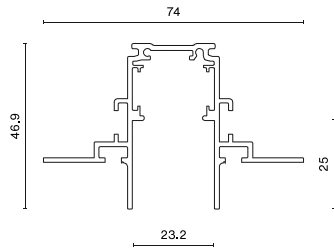

## Beschreibung

Produkt für den Innenbereich. Farbe - schwarz. Abmessungen: 2000 x 74 x 46,9 mm. Netzspannung 48 V DC.

## Produktmerkmale

Kategorie	Strahler
Familie	48V TRACKS
Name	48V Track Recessed 2000mm Black PRO-RN120-B-PT
Index	4PGPRO-RN120-B-PT
EAN	PRO-RN120-B-PT

## Technische Daten

Leuchtenfarbe

schwarz

Abmessungen [mm]

2000 x 74 x 46,9