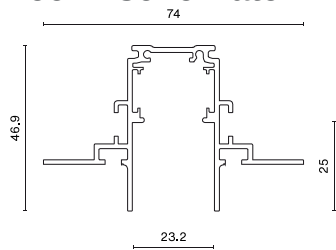

Produkt: 48V Track Recessed 2000mm Black PRO-RN120-B-PT

Index: 4PGPRO-RN120-B-PT

Beschreibung

Produkt für den Innenbereich. Farbe - schwarz. Abmessungen: 2000 x 74 x 46,9 mm. Netzspannung 48 V DC.

Produktmerkmale

Kategorie	Strahler
Familie	48V TRACKS
Name	48V Track Recessed 2000mm Black PRO-RN120-B-PT
Index	4PGPRO-RN120-B-PT
EAN	PRO-RN120-B-PT

Technische Daten

Netzspannung

48 V DC

Technische Daten

Leuchtenfarbe

schwarz

Abmessungen [mm]

2000 x 74 x 46,9