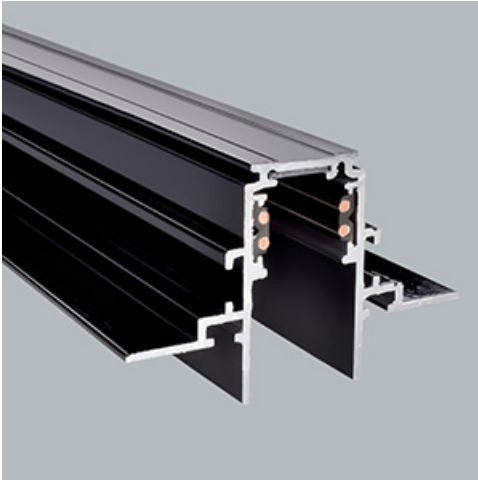

**Produkt:** 48V Track Recessed 2000mm Black PRO-RN120-B-PT

**Index:** 4PGPRO-RN120-B-PT

## Beschreibung

Produkt für den Innenbereich. Farbe - schwarz. Abmessungen: 2000 x 74 x 46,9 mm. Netzspannung 48 V DC.

## Produktmerkmale

Kategorie	Strahler
Familie	48V TRACKS
Type	48V Track Recessed 2000mm Black PRO-RN120-B-PT
Index	4PGPRO-RN120-B-PT
EAN	PRO-RN120-B-PT

## Technische Daten

Leuchtenfarbe

schwarz

Abmessungen [mm]

2000 x 74 x 46,9