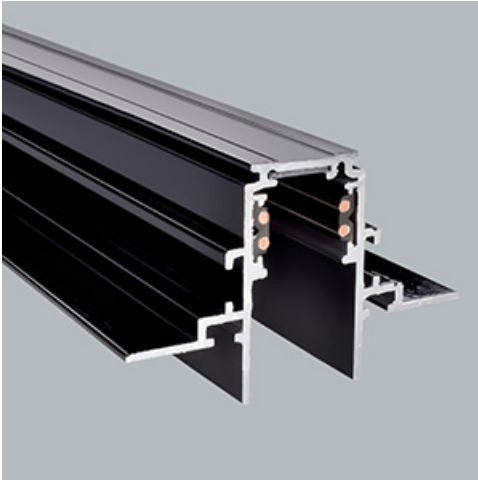

Produkt: 48V Track Recessed 2000mm Black PRO-RN120-B-PT

Index: 4PGPRO-RN120-B-PT

Beschreibung

Produkt für den Innenbereich. Farbe - schwarz. Abmessungen: 2000 x 74 x 46,9 mm. Netzspannung 48 V DC.

Produktmerkmale

Kategorie	Strahler
Familie	48V TRACKS
Name	48V Track Recessed 2000mm Black PRO-RN120-B-PT
Index	4PGPRO-RN120-B-PT
EAN	PRO-RN120-B-PT

Technische Daten

Netzspannung

48 V DC

Technische Daten

Leuchtenfarbe

schwarz

Abmessungen [mm]

2000 x 74 x 46,9