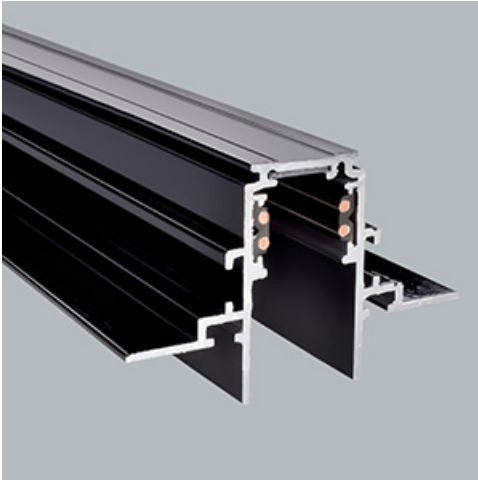

**Produkt:** 48V Track Recessed 2000mm Black PRO-RN120-B-PT

**Index:** 4PGPRO-RN120-B-PT

## Beschreibung

Produkt für den Innenbereich. Farbe - schwarz. Abmessungen: 2000 x 74 x 46,9 mm. Netzspannung 48 V DC.

## Produktmerkmale

Kategorie	Strahler
Familie	48V TRACKS
Name	48V Track Recessed 2000mm Black PRO-RN120-B-PT
Index	4PGPRO-RN120-B-PT
EAN	PRO-RN120-B-PT

## Technische Daten

Leuchtenfarbe

schwarz

Abmessungen [mm]

2000 x 74 x 46,9