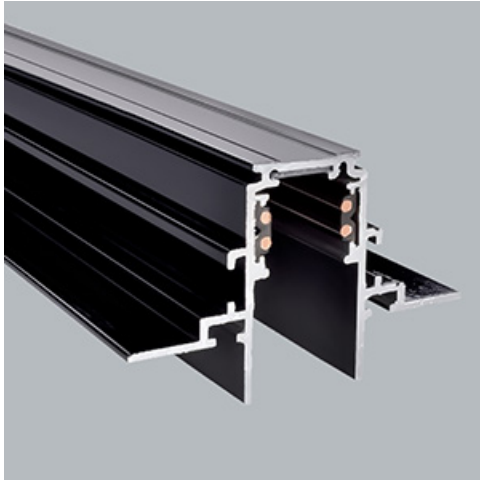

**Produkt:** 48V Track Recessed 2000mm Black PRO-RN120-B-PT

**Index:** 4PGPRO-RN120-B-PT

## Beschreibung

Produkt für den Innenbereich. Farbe - schwarz. Abmessungen: 2000 x 74 x 46,9 mm. Netzspannung 48 V DC.

## Produktmerkmale

Kategorie	Strahler
Familie	48V TRACKS
Type	48V Track Recessed 2000mm Black PRO-RN120-B-PT
Index	4PGPRO-RN120-B-PT

## Technische Daten

Leuchtenfarbe	schwarz
Abmessungen [mm]	2000 x 74 x 46,9