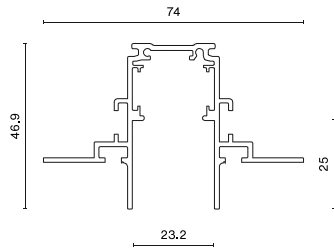

## Beschreibung

Produkt für den Innenbereich. Farbe - schwarz. Abmessungen: 2000 x 74 x 46,9 mm. Netzspannung 48 V DC.

## Produktmerkmale

Kategorie	Strahler
Familie	48V TRACKS
Type	48V Track Recessed 2000mm Black PRO-RN120-B-PT
Index	4PGPRO-RN120-B-PT
EAN	PRO-RN120-B-PT

## Technische Daten

Leuchtenfarbe

schwarz

Abmessungen [mm]

2000 x 74 x 46,9