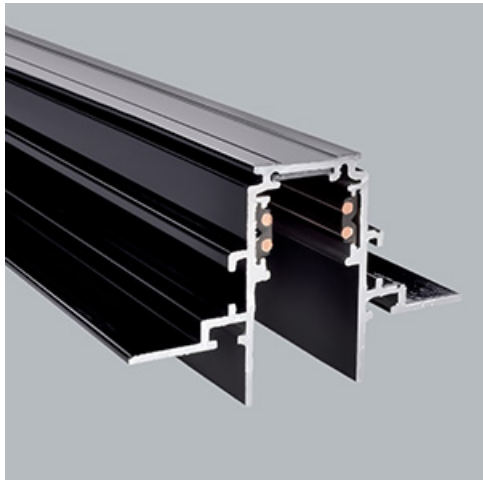

Produkt: 48V Track Recessed 1000mm Black PRO-RN110-B-PT**Indeks:** 4PGPRO-RN110-B-PT

Opis

System szyn 48V oferuje elastyczne i wszechstronne rozwiązanie do oświetlania przestrzeni z pełną swobodą projektowania. System dostępny jest w trzech wersjach szyn, z których każda oferuje różne opcje instalacji: do wbudowania, natynkową lub zwieszaną. Dzięki różnym dostępnym oprawom oświetleniowym, od oświetlenia akcentującego po oświetlenie ogólne, projektanci mogą tworzyć zróżnicowane konfiguracje pasujące do szerokiego zakresu zastosowań. Przyjazny w użytkowaniu system pozwala końcowemu użytkownikowi na łatwą zmianę położenia opraw bez użycia narzędzi, aby sprostać zmieniającym się potrzebom, w łatwy i bezpieczny sposób ponieważ cały system działa na niskim napięciu. Oprawy są dostępne w wersjach 2700K, 3000K i 4000K, zapewniając doskonałe opcje temperatury barwowej. Oprawy dostępne są ze współczynnikiem CRI90 zapewniającym idealne odwzorowanie kolorów, a także wersję z UGR.

Informacje o produkcie

Kategoria	Projektory
Rodzina	48V TRACKS
Nazwa	48V Track Recessed 1000mm Black PRO-RN110-B-PT
Indeks	4PGPRO-RN110-B-PT
EAN	PRO-RN110-B-PT

Dane świetlne i elektryczne

Zasilanie

48 V DC

Dane mechaniczne

Kolor

czarny

Wymiary [mm]

1000 x 74 x 46,9