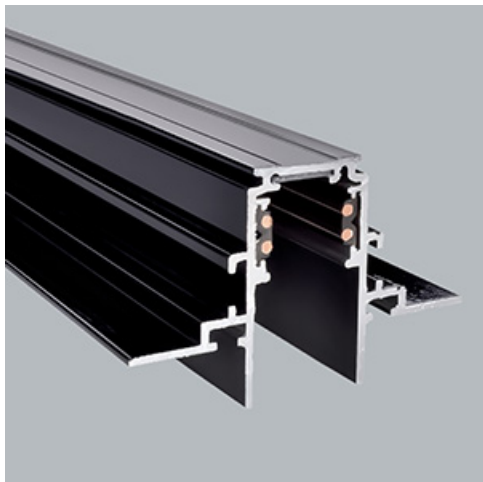

**Produkt:** 48V Track Recessed 1000mm Black PRO-RN110-B-PT**Indeks:** 4PGPRO-RN110-B-PT

## Informacje o produkcie

|           |                                                |
|-----------|------------------------------------------------|
| Kategoria | Projektory                                     |
| Rodzina   | 48 V TRACKS                                    |
| Nazwa     | 48V Track Recessed 1000mm Black PRO-RN110-B-PT |
| Indeks    | 4PGPRO-RN110-B-PT                              |

## Dane mechaniczne

|              |                  |
|--------------|------------------|
| Kolor        | czarny           |
| Wymiary [mm] | 1000 x 74 x 46,9 |