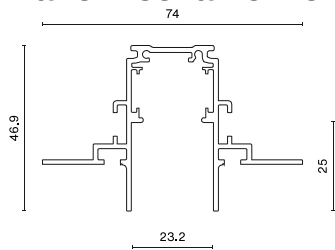

Informacje o produkcie

Kategoria	Projekторы
Rodzina	48V TRACKS
Nazwa	48V Track Recessed 1000mm Black PRO-RN110-B-PT
Indeks	4PGPRO-RN110-B-PT
EAN	PRO-RN110-B-PT

Dane świetlne i elektryczne

Zasilanie

48 V DC

Dane mechaniczne

Kolor

czarny

Wymiary [mm]

1000 x 74 x 46,9