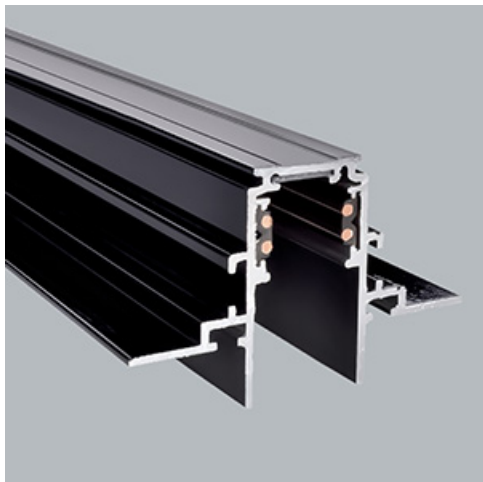

**Produkt:** 48V Track Recessed 1000mm Black PRO-RN110-B-PT**Indeks:** 4PGPRO-RN110-B-PT

## Opis

System szyn 48V oferuje elastyczne i wszechstronne rozwiązanie do oświetlania przestrzeni z pełną swobodą projektowania. System dostępny jest w trzech wersjach szyn, z których każda oferuje różne opcje instalacji: do wbudowania, natynkową lub zwieszoną. Dzięki różnym dostępnym oprawom oświetleniowym, od oświetlenia akcentującego po oświetlenie ogólne, projektanci mogą tworzyć zróżnicowane konfiguracje pasujące do szerokiego zakresu zastosowań. Przyjazny w użytkowaniu system pozwala końcowemu użytkownikowi na łatwą zmianę położenia opraw bez użycia narzędzi, aby sprostać zmieniającym się potrzebom, w łatwy i bezpieczny sposób ponieważ cały system działa na niskim napięciu. Oprawy są dostępne w wersjach 2700K, 3000K i 4000K, zapewniając doskonałe opcje temperatury barwowej. Oprawy dostępne są ze współczynnikiem CRI90 zapewniającym idealne odwzorowanie kolorów, a także wersję z UGR.

## Informacje o produkcie

Kategoria	Projektory
Rodzina	48V TRACKS
Nazwa	48V Track Recessed 1000mm Black PRO-RN110-B-PT
Indeks	4PGPRO-RN110-B-PT

## Dane mechaniczne

Kolor	czarny
Wymiary [mm]	1000 x 74 x 46,9