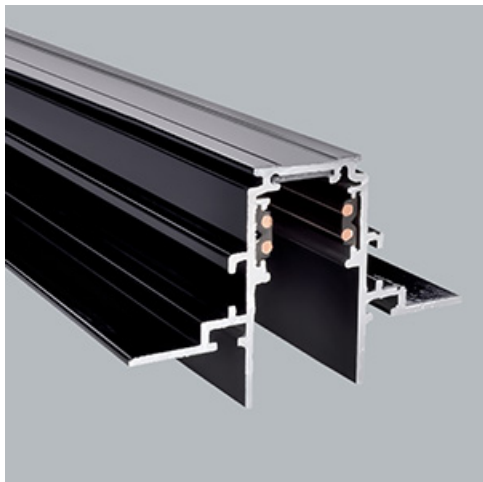

Produkt: 48V Track Recessed 1000mm Black PRO-RN110-B-PT**Indeks:** 4PGPRO-RN110-B-PT

Opis

System szyn 48V oferuje elastyczne i wszechstronne rozwiązanie do oświetlenia przestrzeni z pełną swobodą projektowania. System dostępny jest w trzech wersjach szyn, z których każda oferuje różne opcje instalacji: do wbudowania, natynkową lub zwieszaną. Dzięki różnym dostępnym oprawom oświetleniowym, od oświetlenia akcentującego po oświetlenie ogólne, projektanci mogą tworzyć zróżnicowane konfiguracje pasujące do szerokiego zakresu zastosowań. Przyjazny w użytkowaniu system pozwala końcowemu użytkownikowi na łatwą zmianę położenia opraw bez użycia narzędzi, aby sprostać zmieniającym się potrzebom, w łatwy i bezpieczny sposób ponieważ cały system działa na niskim napięciu. Oprawy są dostępne w wersjach 2700K, 3000K i 4000K, zapewniając doskonałe opcje temperatury barwowej. Oprawy dostępne są ze współczynnikiem CRI90 zapewniającym idealne odwzorowanie kolorów, a także wersję z UGR.

Informacje o produkcie

Kategoria	Projekторы
Rodzina	48V TRACKS
Nazwa	48V Track Recessed 1000mm Black PRO-RN110-B-PT
Indeks	4PGPRO-RN110-B-PT
EAN	PRO-RN110-B-PT

Dane świetlne i elektryczne

Zasilanie

48 V DC

Dane mechaniczne

Kolor

czarny

Wymiary [mm]

1000 x 74 x 46,9