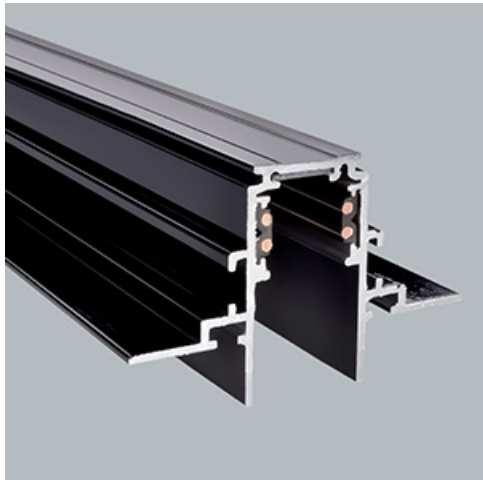

Produkt: 48V Track Recessed 1000mm Black PRO-RN110-B-PT**Indeks:** 4PGPRO-RN110-B-PT

Opis

System szyn 48V oferuje elastyczne i wszechstronne rozwiązanie do oświetlenia przestrzeni z pełną swobodą projektowania. System dostępny jest w trzech wersjach szyn, z których każda oferuje różne opcje instalacji: do wbudowania, natynkową lub zwieszoną. Dzięki różnym dostępnym oprawom oświetleniowym, od oświetlenia akcentującego po oświetlenie ogólne, projektanci mogą tworzyć zróżnicowane konfiguracje pasujące do szerokiego zakresu zastosowań. Przyjazny w użytkowaniu system pozwala końcowemu użytkownikowi na łatwą zmianę położenia opraw bez użycia narzędzi, aby sprostać zmieniającym się potrzebom, w łatwy i bezpieczny sposób ponieważ cały system działa na niskim napięciu. Oprawy są dostępne w wersjach 2700K, 3000K i 4000K, zapewniając doskonałe opcje temperatury barwowej. Oprawy dostępne są ze współczynnikiem CRI90 zapewniającym idealne odwzorowanie kolorów, a także wersję z UGR.

Informacje o produkcie

Kategoria	Projektory
Rodzina	48V TRACKS
Nazwa	48V Track Recessed 1000mm Black PRO-RN110-B-PT
Indeks	4PGPRO-RN110-B-PT

Dane świetlne i elektryczne

Zasilanie	48 V DC
-----------	---------

Dane mechaniczne

Kolor	czarny
Wymiary [mm]	1000 x 74 x 46,9