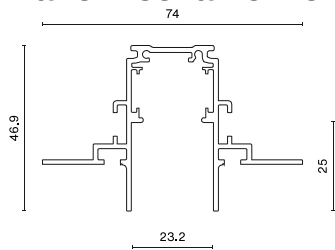

Informacje o produkcie

Kategoria	Projektory
Rodzina	48V TRACKS
Nazwa	48V Track Recessed 1000mm Black PRO-RN110-B-PT
Indeks	4PGPRO-RN110-B-PT
EAN	PRO-RN110-B-PT

Dane świetlne i elektryczne

Zasilanie

48 V DC

Dane mechaniczne

Kolor

czarny

Wymiary [mm]

1000 x 74 x 46,9