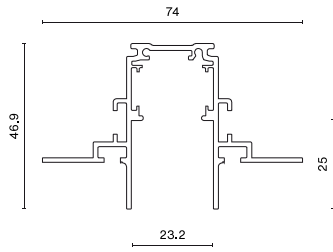

Informacje o produkcie

Kategoria	Projektory
Rodzina	48V TRACKS
Nazwa	48V Track Recessed 1000mm Black PRO-RN110-B-PT
Indeks	4PGPRO-RN110-B-PT
EAN	PRO-RN110-B-PT

Dane świetlne i elektryczne

Zasilanie

48 V DC

Dane mechaniczne

Kolor

czarny

Wymiary [mm]

1000 x 74 x 46,9