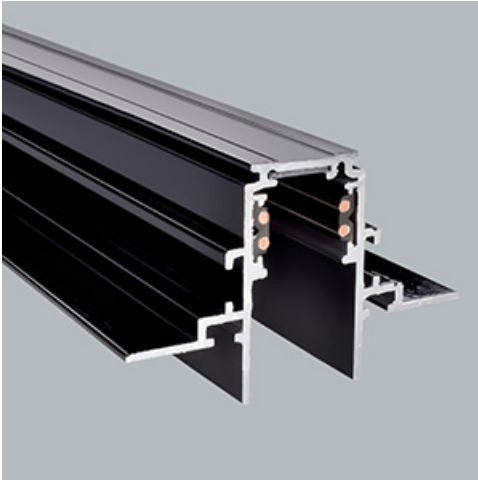

Produkt: 48V Track Recessed 1000mm Black PRO-RN110-B-PT

Index: 4PGPRO-RN110-B-PT

Beschreibung

Produkt für den Innenbereich. Farbe - schwarz. Abmessungen: 1000 x 74 x 46,9 mm. Netzspannung 48 V DC.

Produktmerkmale

Kategorie	Strahler
Familie	48V TRACKS
Name	48V Track Recessed 1000mm Black PRO-RN110-B-PT
Index	4PGPRO-RN110-B-PT
EAN	PRO-RN110-B-PT

Technische Daten

Netzspannung

48 V DC

Technische Daten

Leuchtenfarbe

schwarz

Abmessungen [mm]

1000 x 74 x 46,9