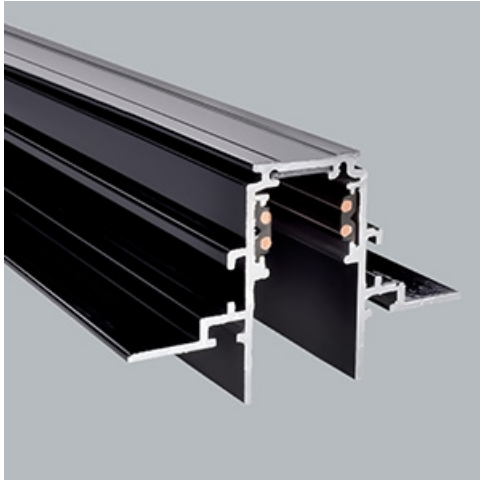

**Produkt:** 48V Track Recessed 1000mm Black PRO-RN110-B-PT

**Index:** 4PGPRO-RN110-B-PT

## Beschreibung

Produkt für den Innenbereich. Farbe - schwarz. Abmessungen: 1000 x 74 x 46,9 mm. Netzspannung 48 V DC.

## Produktmerkmale

Kategorie	Strahler
Familie	48 V TRACKS
Type	48V Track Recessed 1000mm Black PRO-RN110-B-PT
Index	4PGPRO-RN110-B-PT

## Technische Daten

Leuchtenfarbe	schwarz
Abmessungen [mm]	1000 x 74 x 46,9