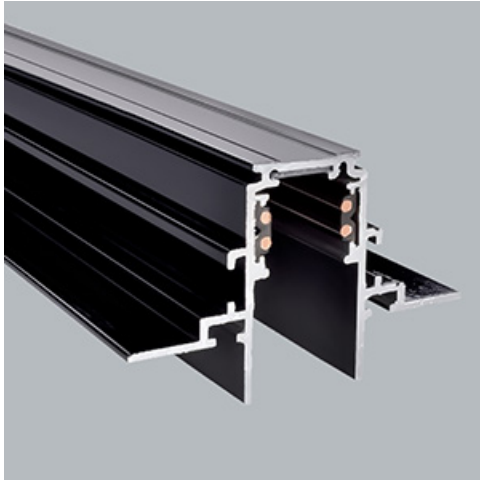

Produkt: 48V Track Recessed 1000mm Black PRO-RN110-B-PT

Index: 4PGPRO-RN110-B-PT

Beschreibung

Produkt für den Innenbereich. Farbe - schwarz. Abmessungen: 1000 x 74 x 46,9 mm. Netzspannung 48 V DC.

Produktmerkmale

Kategorie	Strahler
Familie	48V TRACKS
Type	48V Track Recessed 1000mm Black PRO-RN110-B-PT
Index	4PGPRO-RN110-B-PT

Technische Daten

Netzspannung	48 V DC
--------------	---------

Technische Daten

Leuchtenfarbe	schwarz
Abmessungen [mm]	1000 x 74 x 46,9