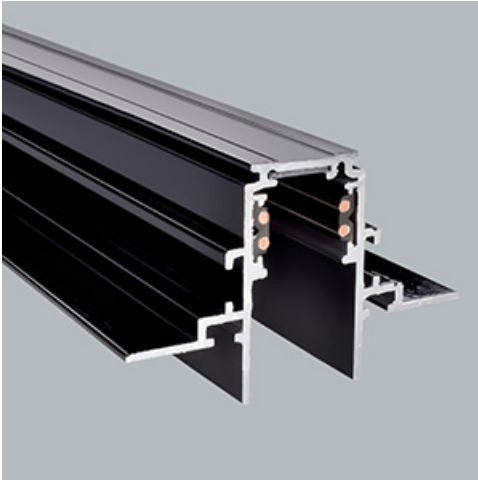

**Produkt:** 48V Track Recessed 1000mm Black PRO-RN110-B-PT

**Index:** 4PGPRO-RN110-B-PT

## Beschreibung

Produkt für den Innenbereich. Farbe - schwarz. Abmessungen: 1000 x 74 x 46,9 mm. Netzspannung 48 V DC.

## Produktmerkmale

Kategorie	Strahler
Familie	48V TRACKS
Type	48V Track Recessed 1000mm Black PRO-RN110-B-PT
Index	4PGPRO-RN110-B-PT
EAN	PRO-RN110-B-PT

## Technische Daten

Leuchtenfarbe

schwarz

Abmessungen [mm]

1000 x 74 x 46,9