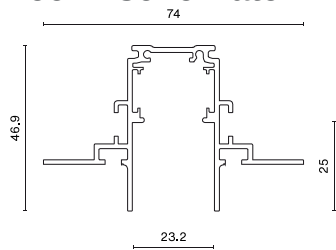

Technische Daten