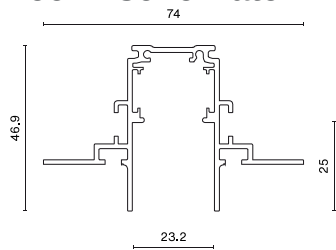

## Beschreibung

Produkt für den Innenbereich. Farbe - schwarz. Abmessungen: 1000 x 74 x 46,9 mm. Netzspannung 48 V DC.

## Produktmerkmale

Kategorie	Strahler
Familie	48V TRACKS
Type	48V Track Recessed 1000mm Black PRO-RN110-B-PT
Index	4PGPRO-RN110-B-PT
EAN	PRO-RN110-B-PT

## Technische Daten

Leuchtenfarbe

schwarz

Abmessungen [mm]

1000 x 74 x 46,9