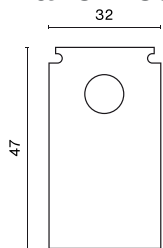

Informacje o produkcie

Kategoria	Projektory
Rodzina	48V TRACKS
Nazwa	48V Deep End Cap Black PRO-DN132-B
Indeks	4PGPRO-DN132-B
EAN	PRO-DN132-B

Dane świetlne i elektryczne

Zasilanie

48 V DC

Dane mechaniczne

Kolor

czarny

Wymiary [mm]

32 x 47